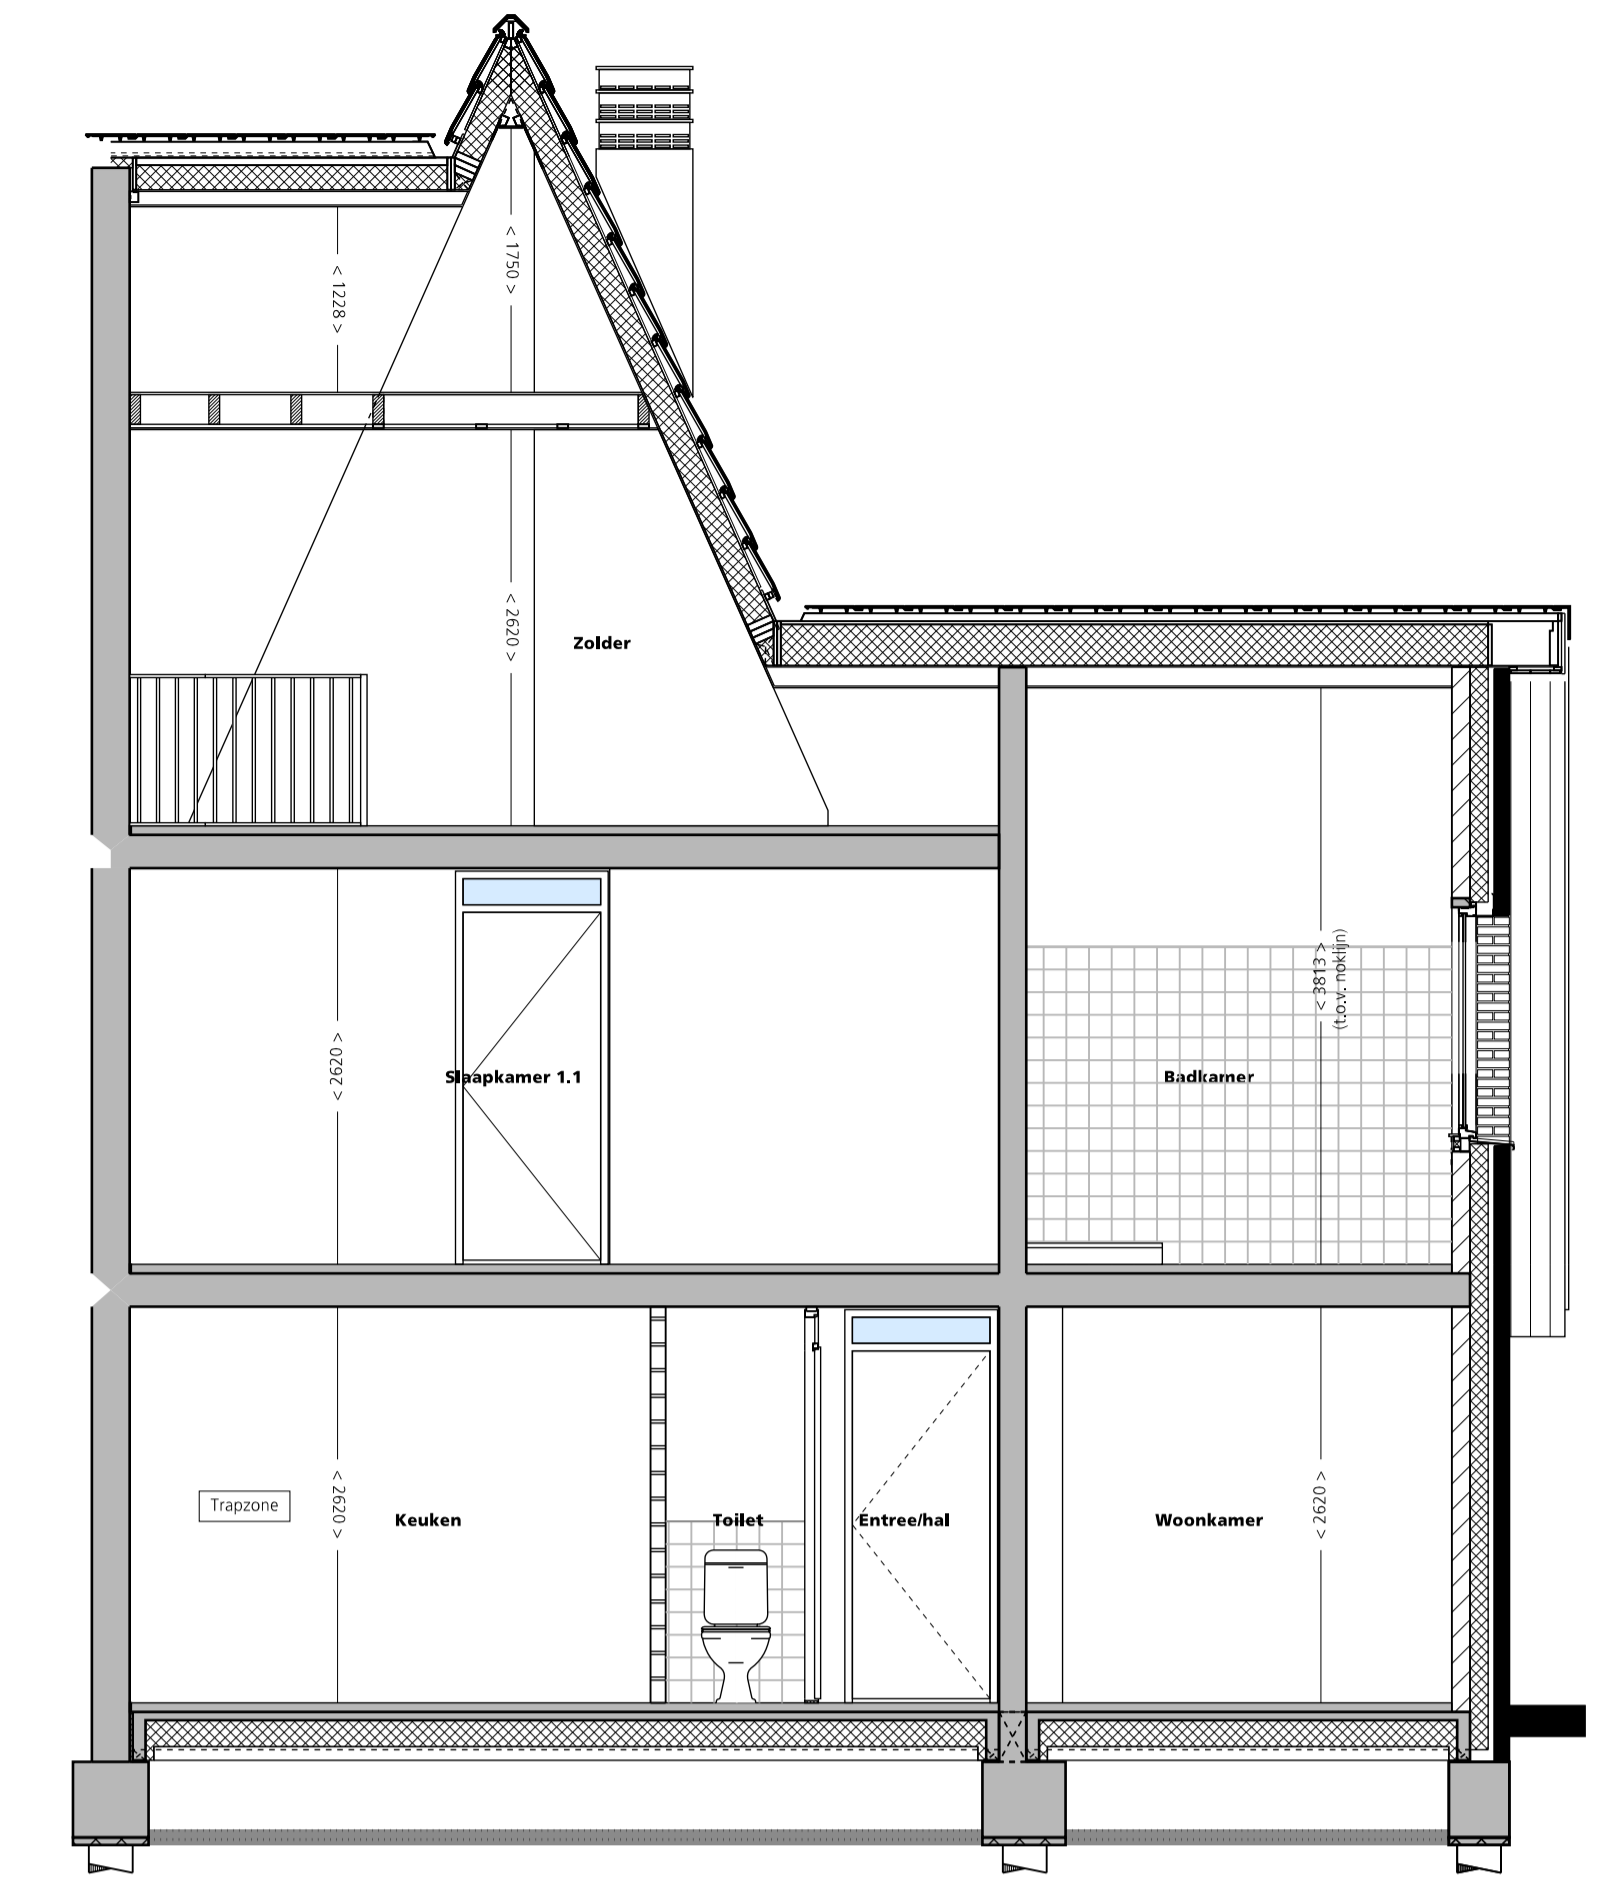

DOORSNEDE A-A
BASIS