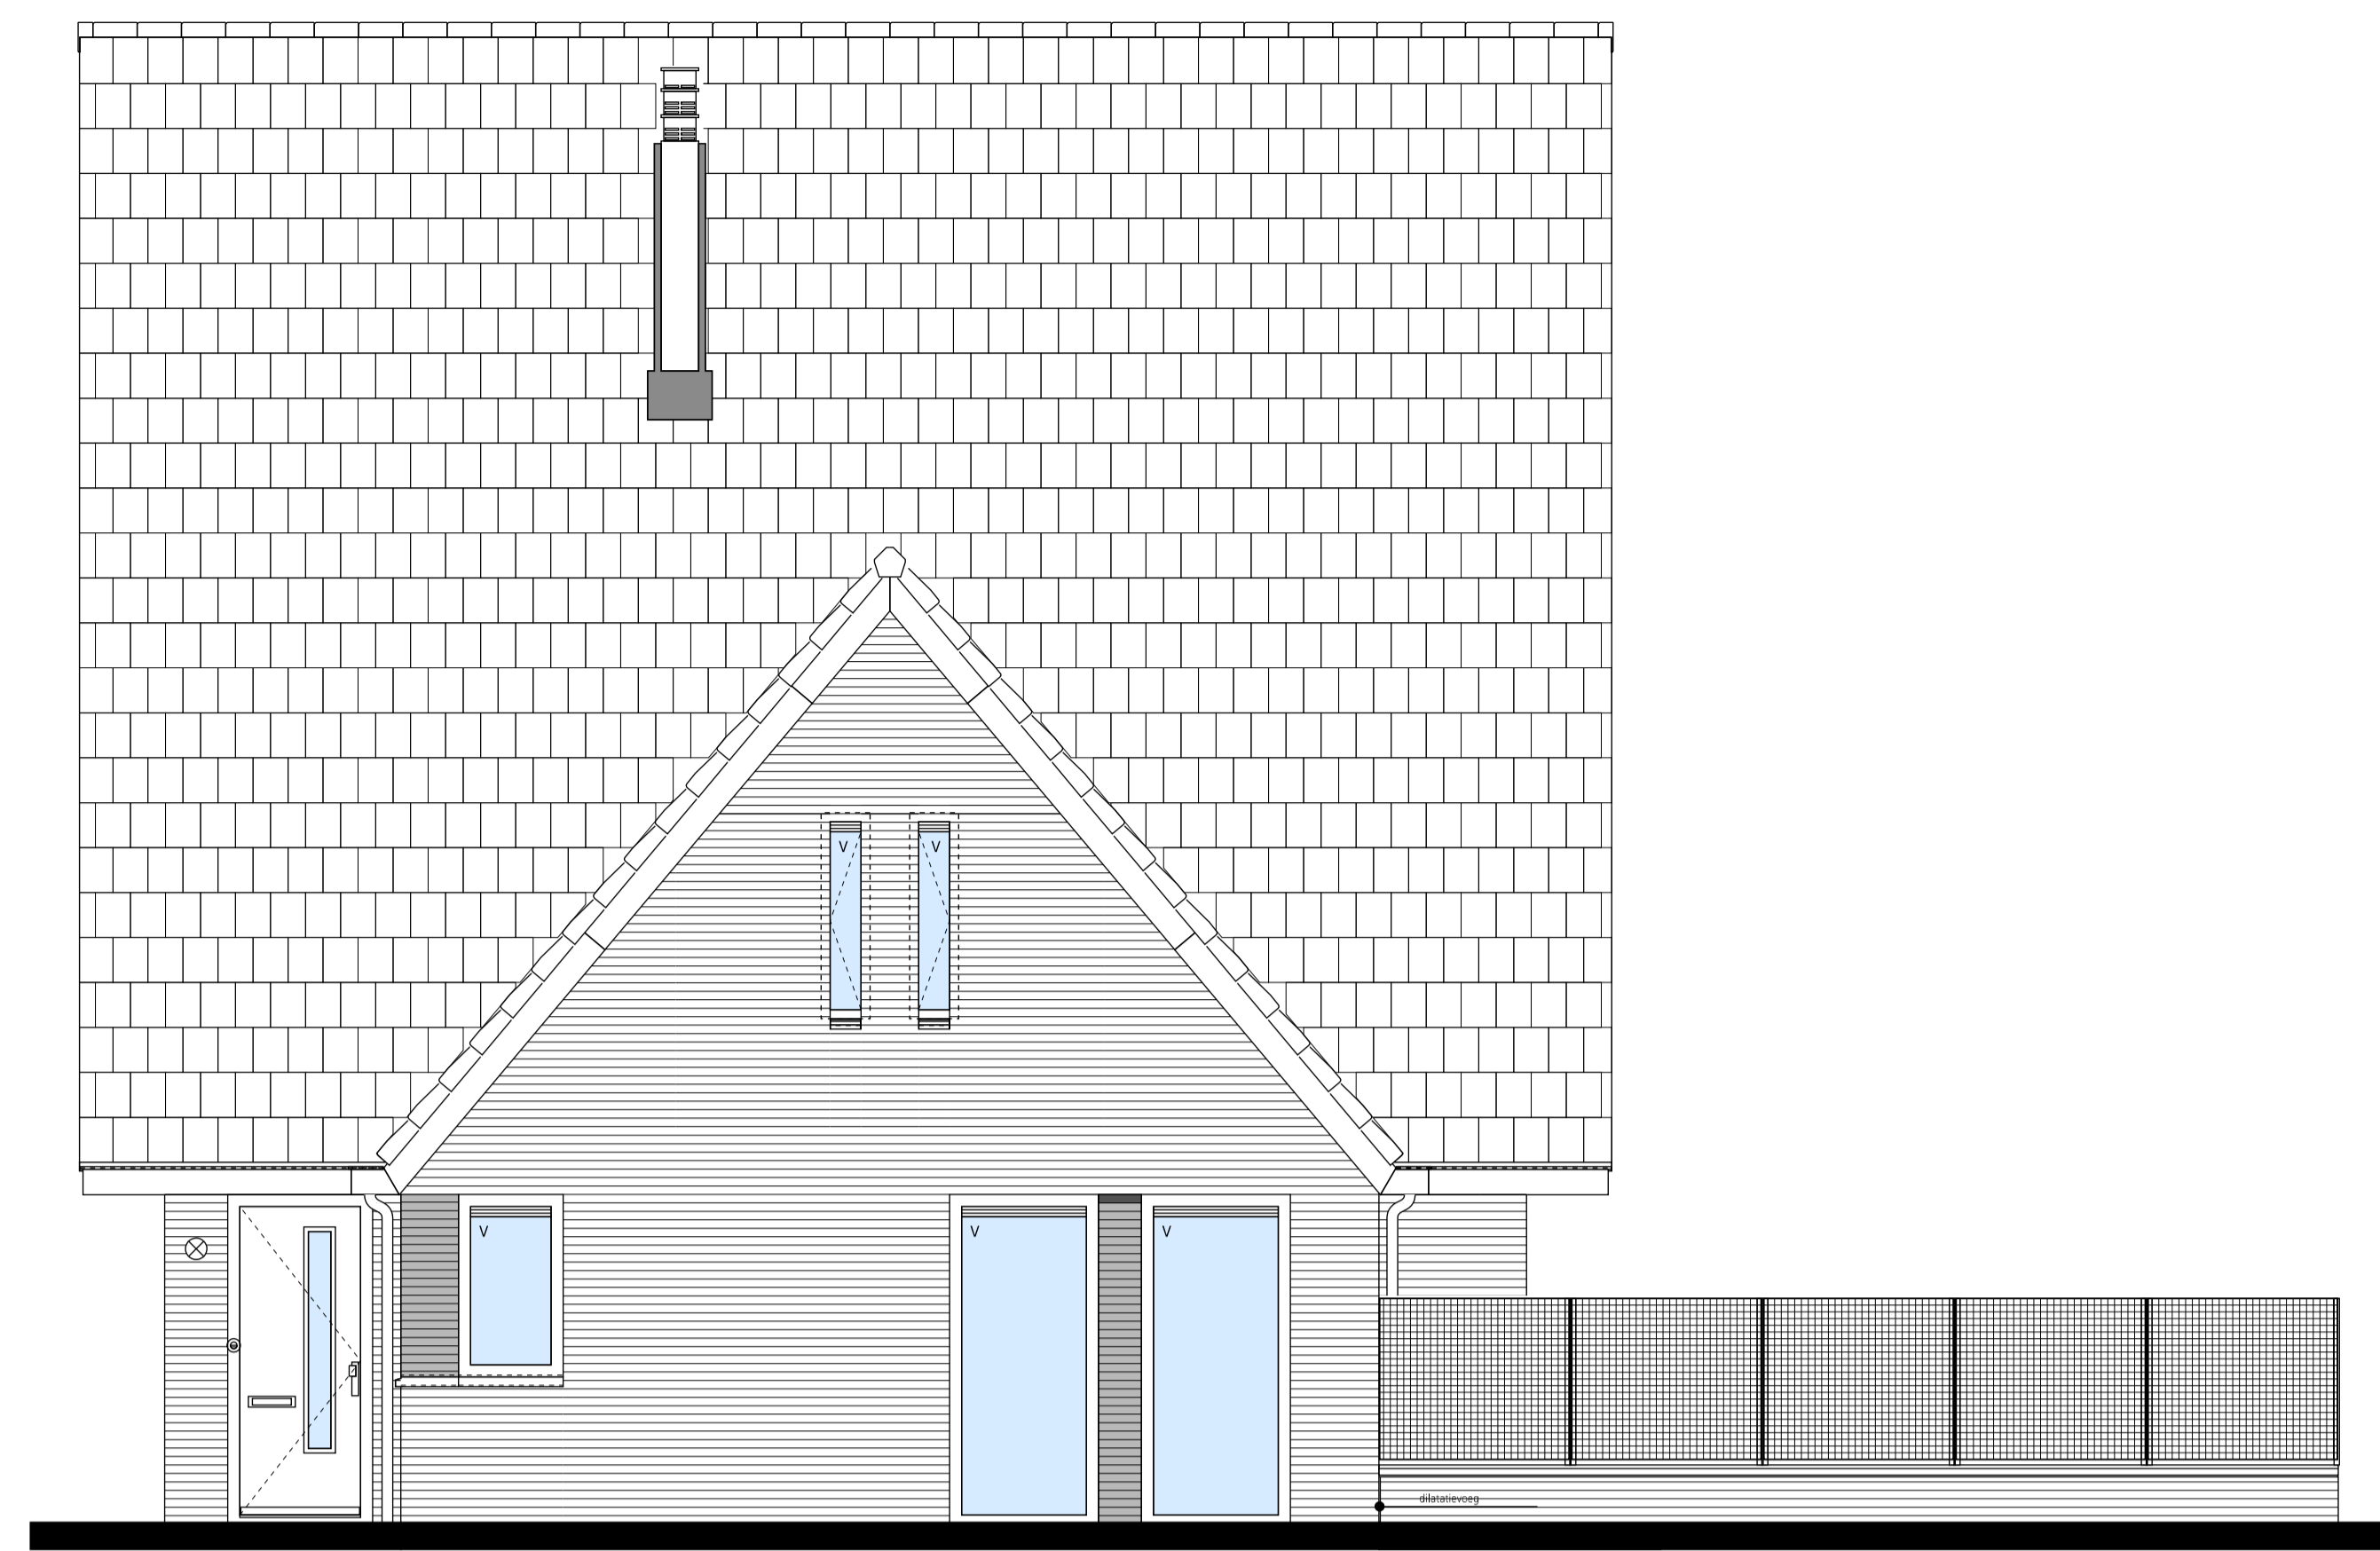

ZIJGEVEL
BASIS