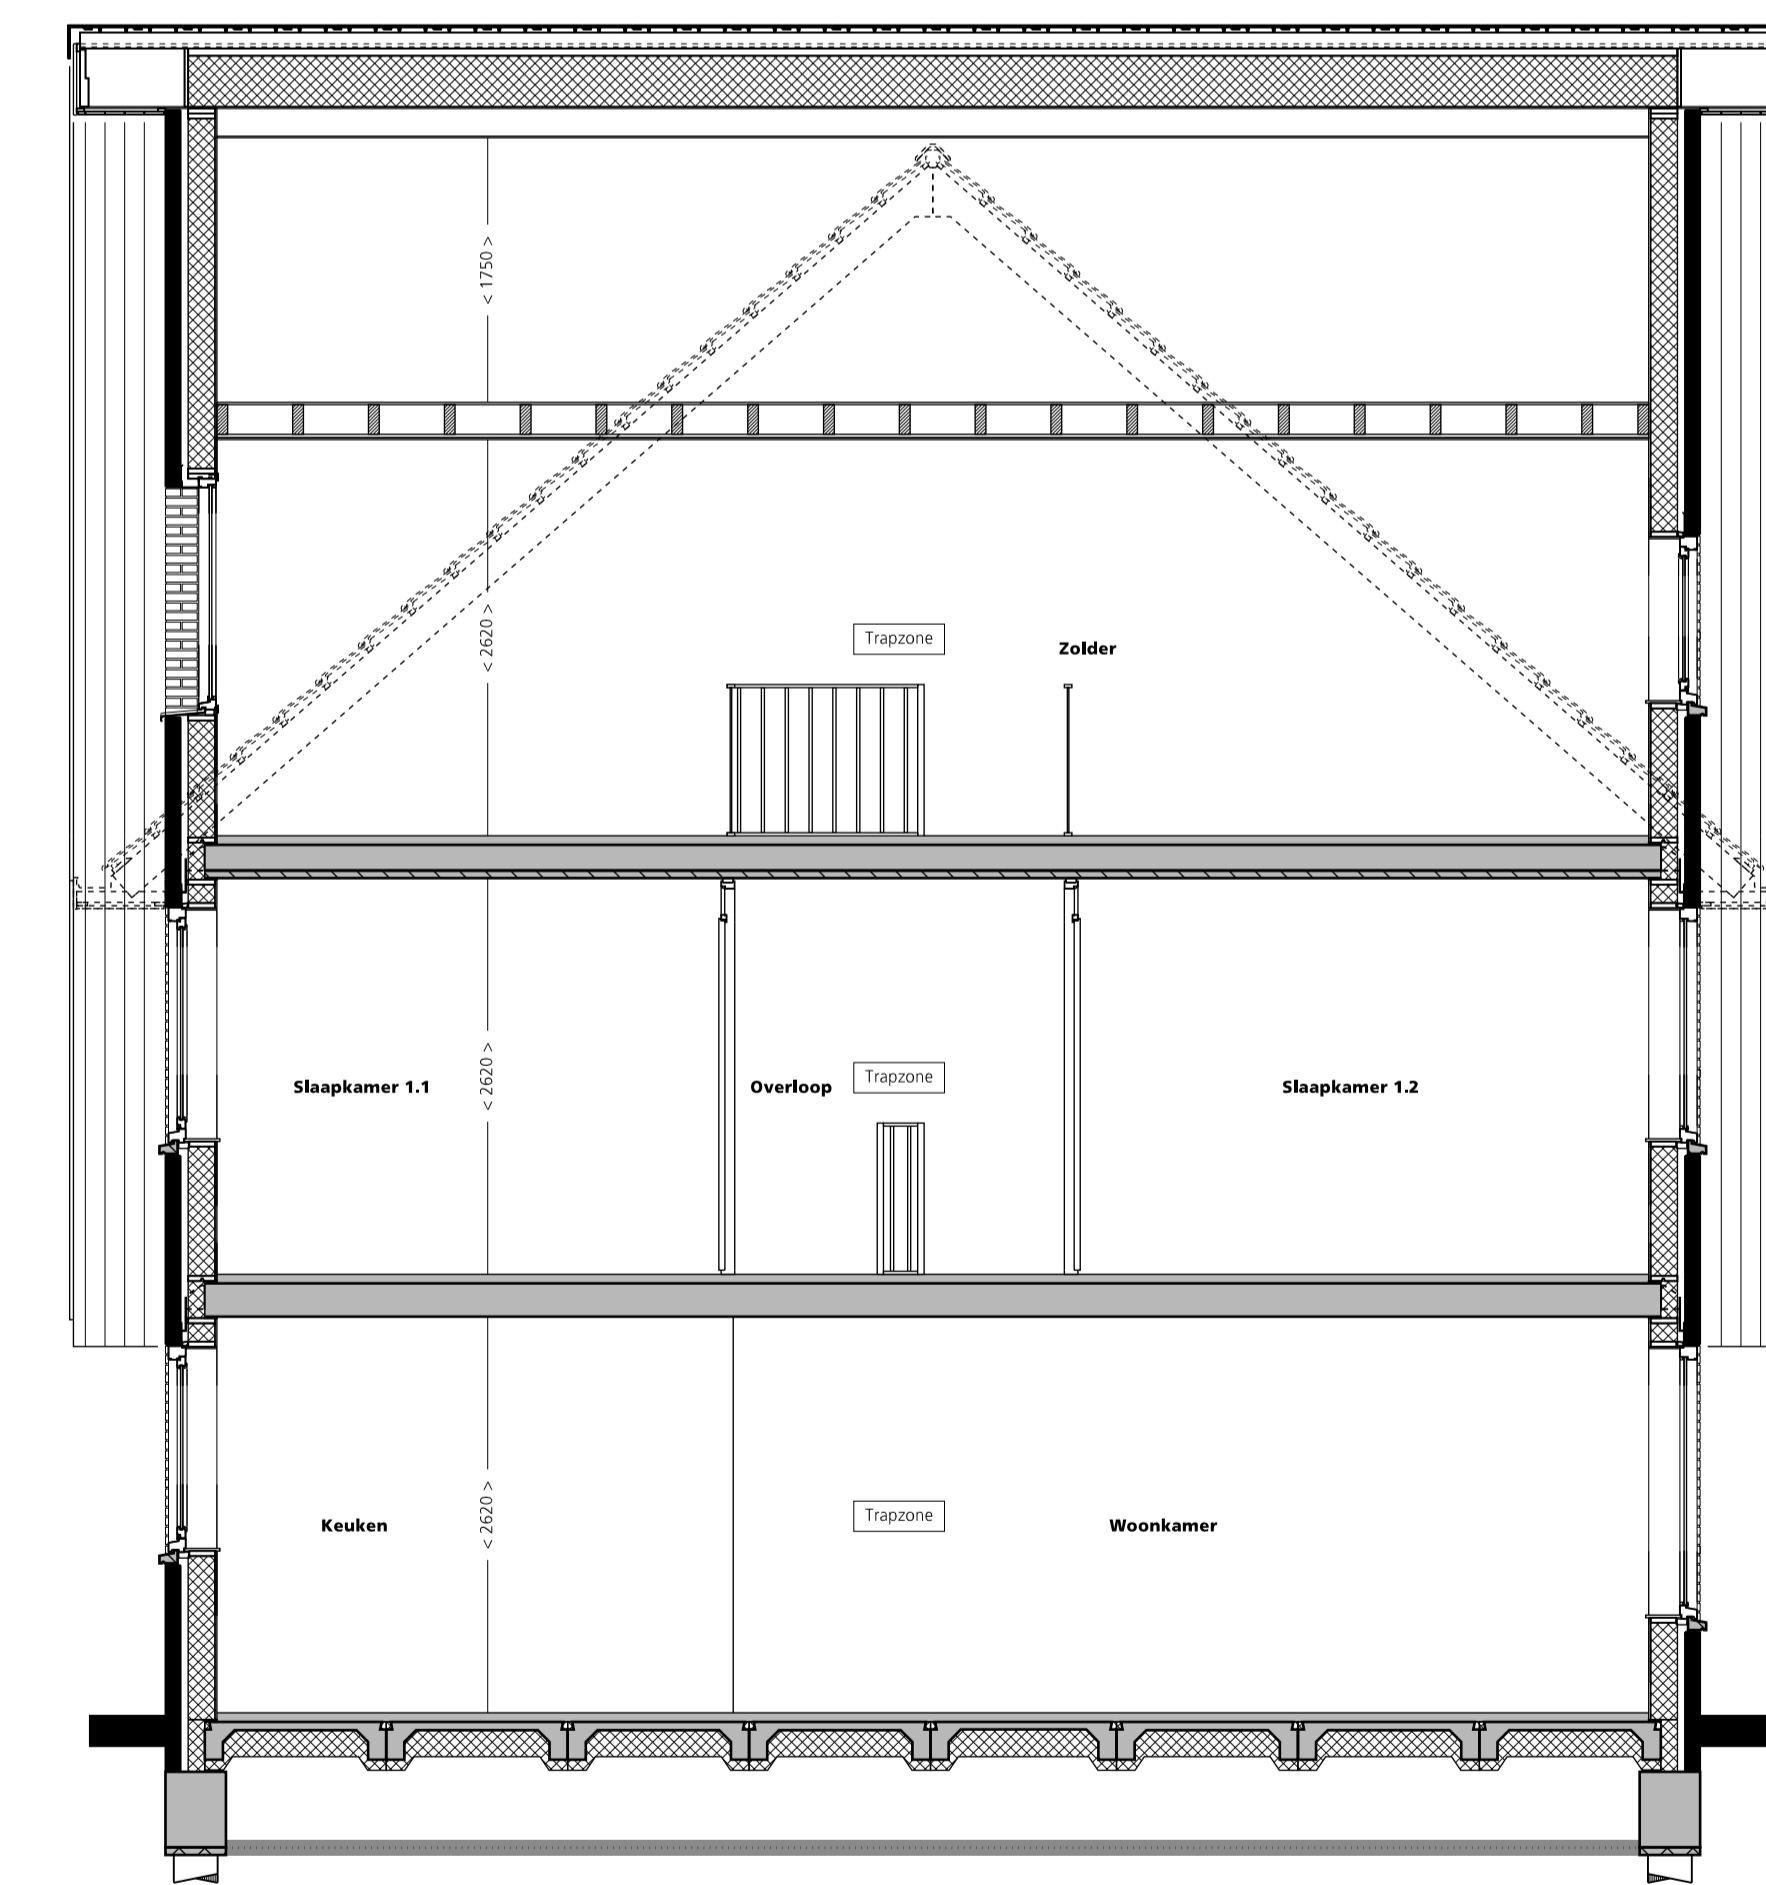

DOORSNEDE B-B
BASIS

RENOVOOI ALGEMEEN	RENOVOOI ELEKTRA
geventeelwerk	rookmelder
betonwiel / betondeur	wandcontactdoos dubbel geaard
geschilderde hout-scheidingswand	wandcontactdoos enkel geaard
isolatie	wandcontactdoos enkel geaard, de koellust 300 mm x 160 mm
niet dringende binnenwand	wandcontactdoos enkel geaard, de warmteafkapping 2250 mm x 160 mm
afzuigput mechanische ventilatie, wand / plafond	wandcontactdoos dubbel geaard, de warmteafkapping
mechanische ventilatie-unit	wandcontactdoos enkel geaard, de mechanische ventilatie-unit
ketel centrale verwarming	aansluitpunt tafellamp, bedraad
opstrijkmeth warmachine	aansluitpunt kabeltelevisie, bedraad
inspectieklep	aansluitpunt vloerlamp, raafbedrukt, box
radiator	aansluitpunt vloerlamp, box
openhaard	aansluitpunt fornuis / kookplaat, box
hornekastvloer	thermosifon, box
buitenkraan	afvoerputje
	lichtaansluitpunt aan wand
	schakelaar, enkel
	schakelaar, dubbel
	wandcontactdoos
	bedrading mechanische ventilatie
	schied
	draadbed