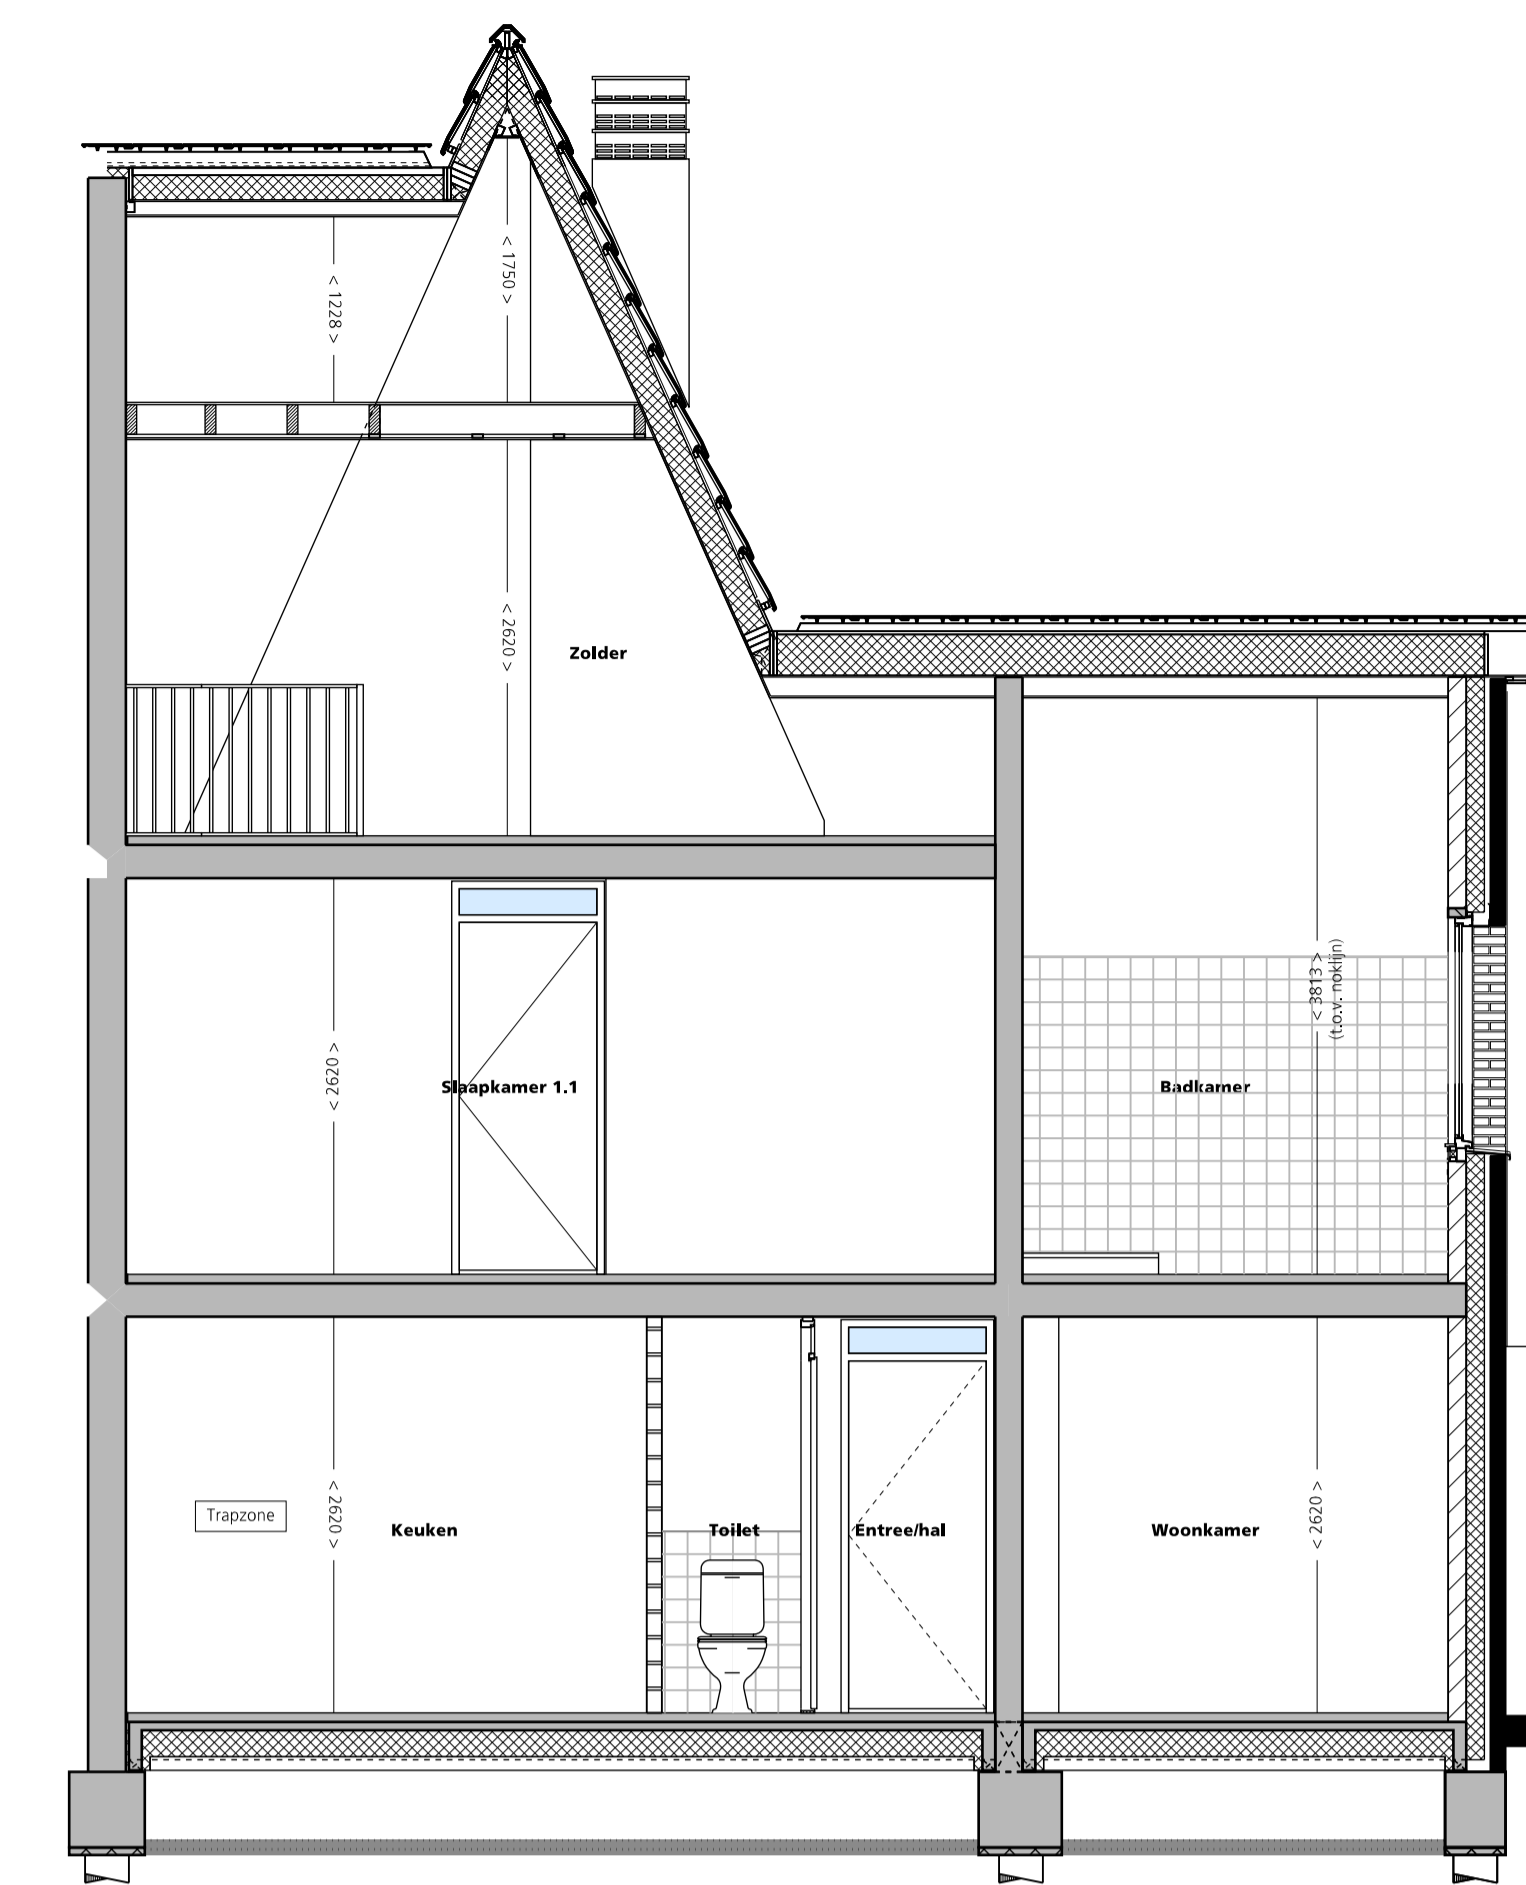

DOORSNEDE A-A
BASIS