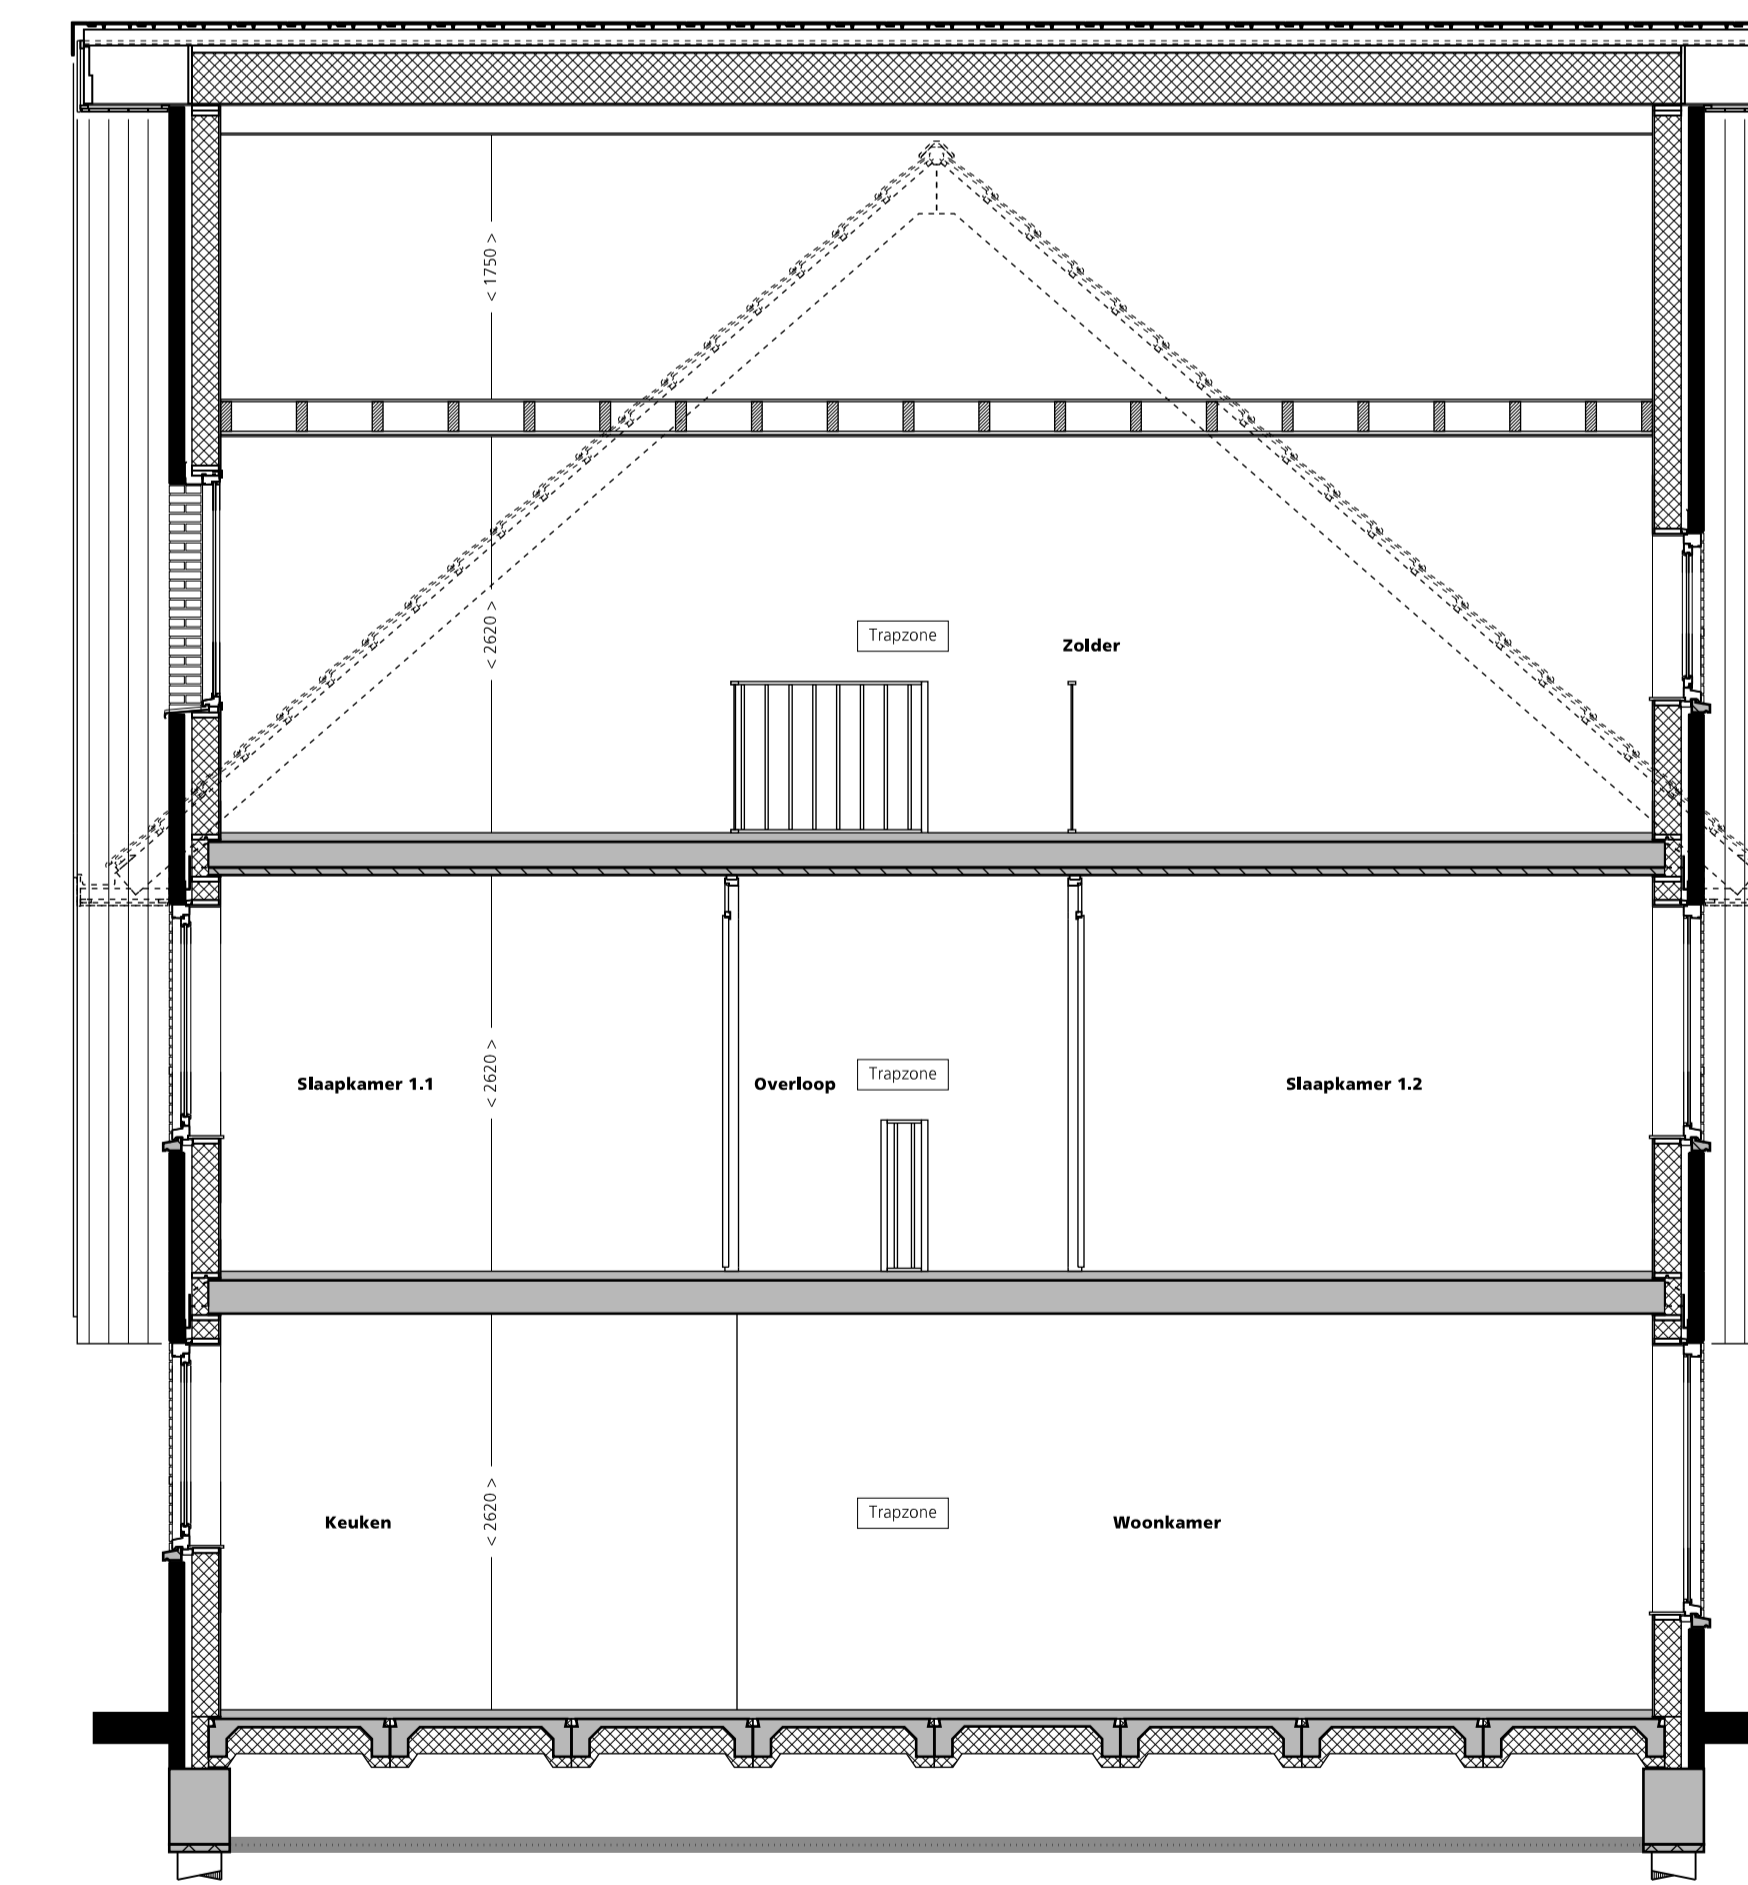

DOORSNEDE B-B
BASIS

RENVOOI ALGEMEEN	RENVOOI ELEKTRA
grondvloerdek	plafondlamp
betonvloer / betonvloer	wandcontactdoos enkel geaard
gewapende metselwerkmuur	wandcontactdoos enkel geaard, de koellust 300 mm x 100 mm
isolatie	wandcontactdoos enkel geaard, de warmteafvoer 2250 mm x 100 mm
niet dringende binnenwand	wandcontactdoos enkel geaard, de warmteafvoer
afsluiting mechanische ventilatie, wand / plafond	wandcontactdoos dubbel geaard, de centrale verwarming
mechanische ventilatie-unit	wandcontactdoos enkel geaard, de mechanische ventilatie-unit
ketel centrale verwarming	aansluitpunt tafellamp, bedraad
opstrijkmachine	aansluitpunt kabeltelefoon, bedraad
inspectieklep	aansluitpunt telefoon / radio-telefoon, bus
radiator	aansluitpunt bouw-inbouw, bus
pvc radiator	aansluitpunt fornuis / kookplaat, bus
cv-waarde	thermosmat, bus
hout	afdekplaat
buitenruimte	lichtaanlooppunt aan wand
	schakelaar, enkel
	schakelaar, dubbel
	aansluitpunt
	bedrading mechanische ventilatie
	schak
	draad