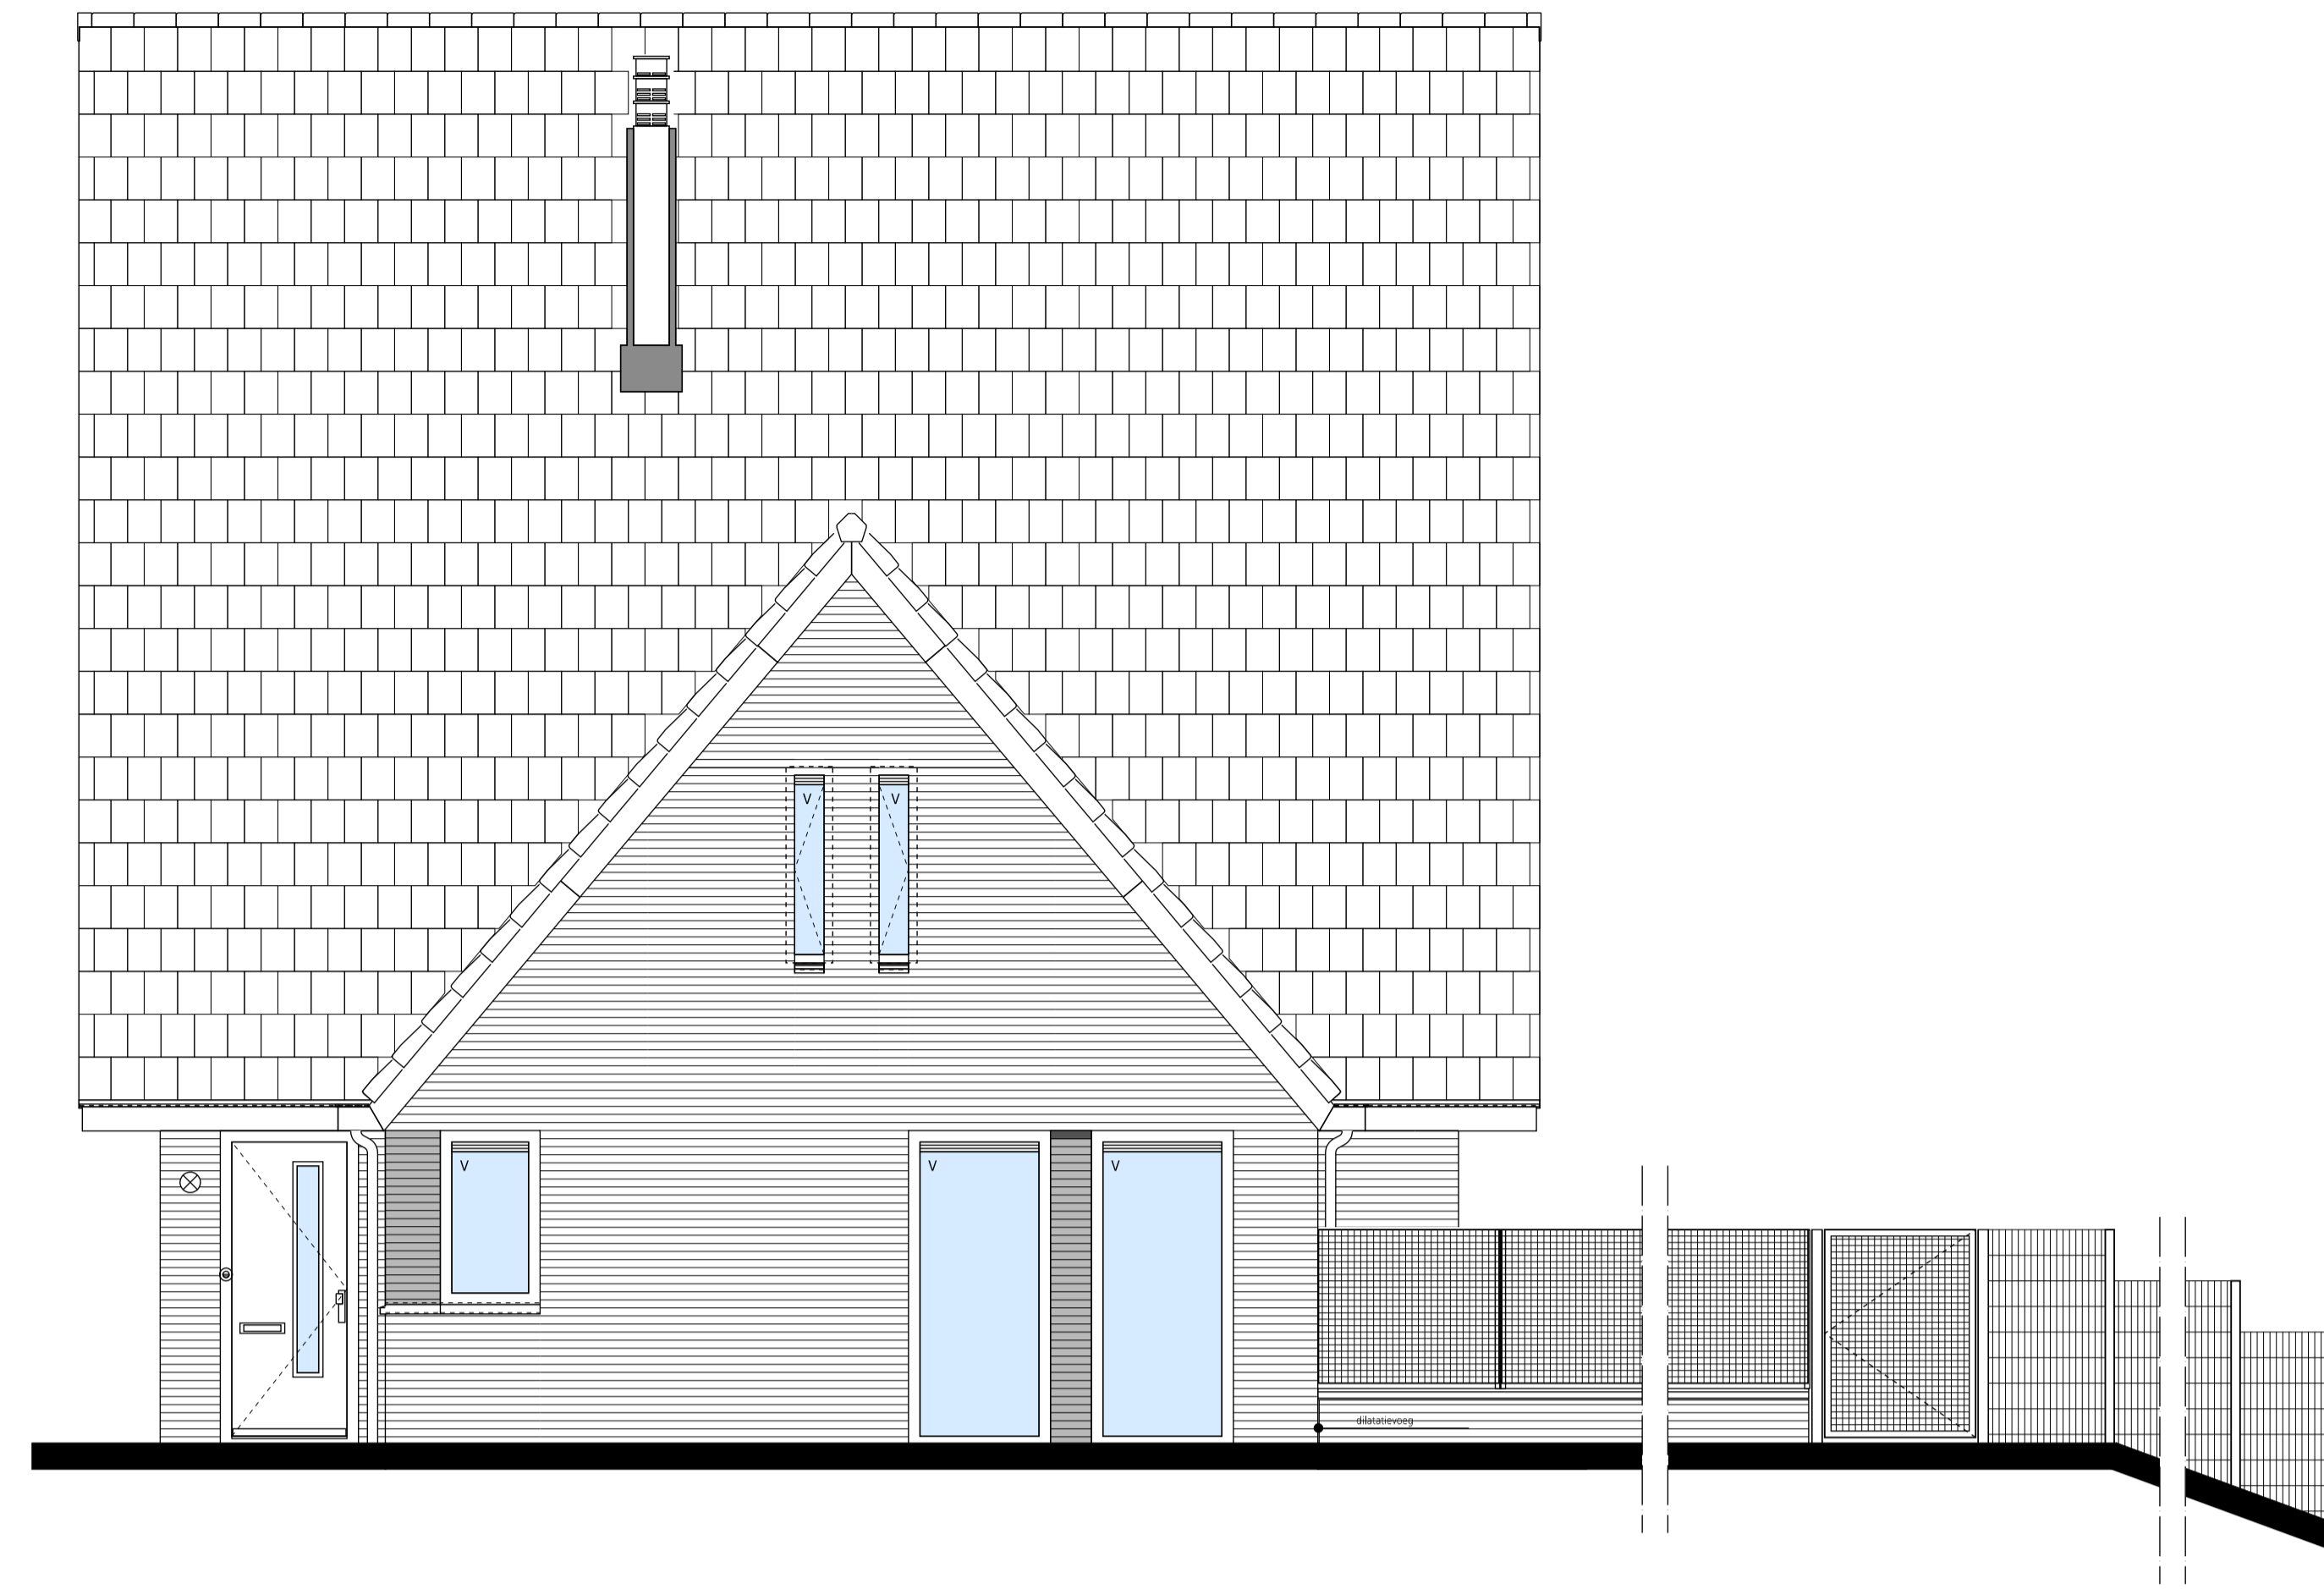

ZIJGEVEL
BASIS