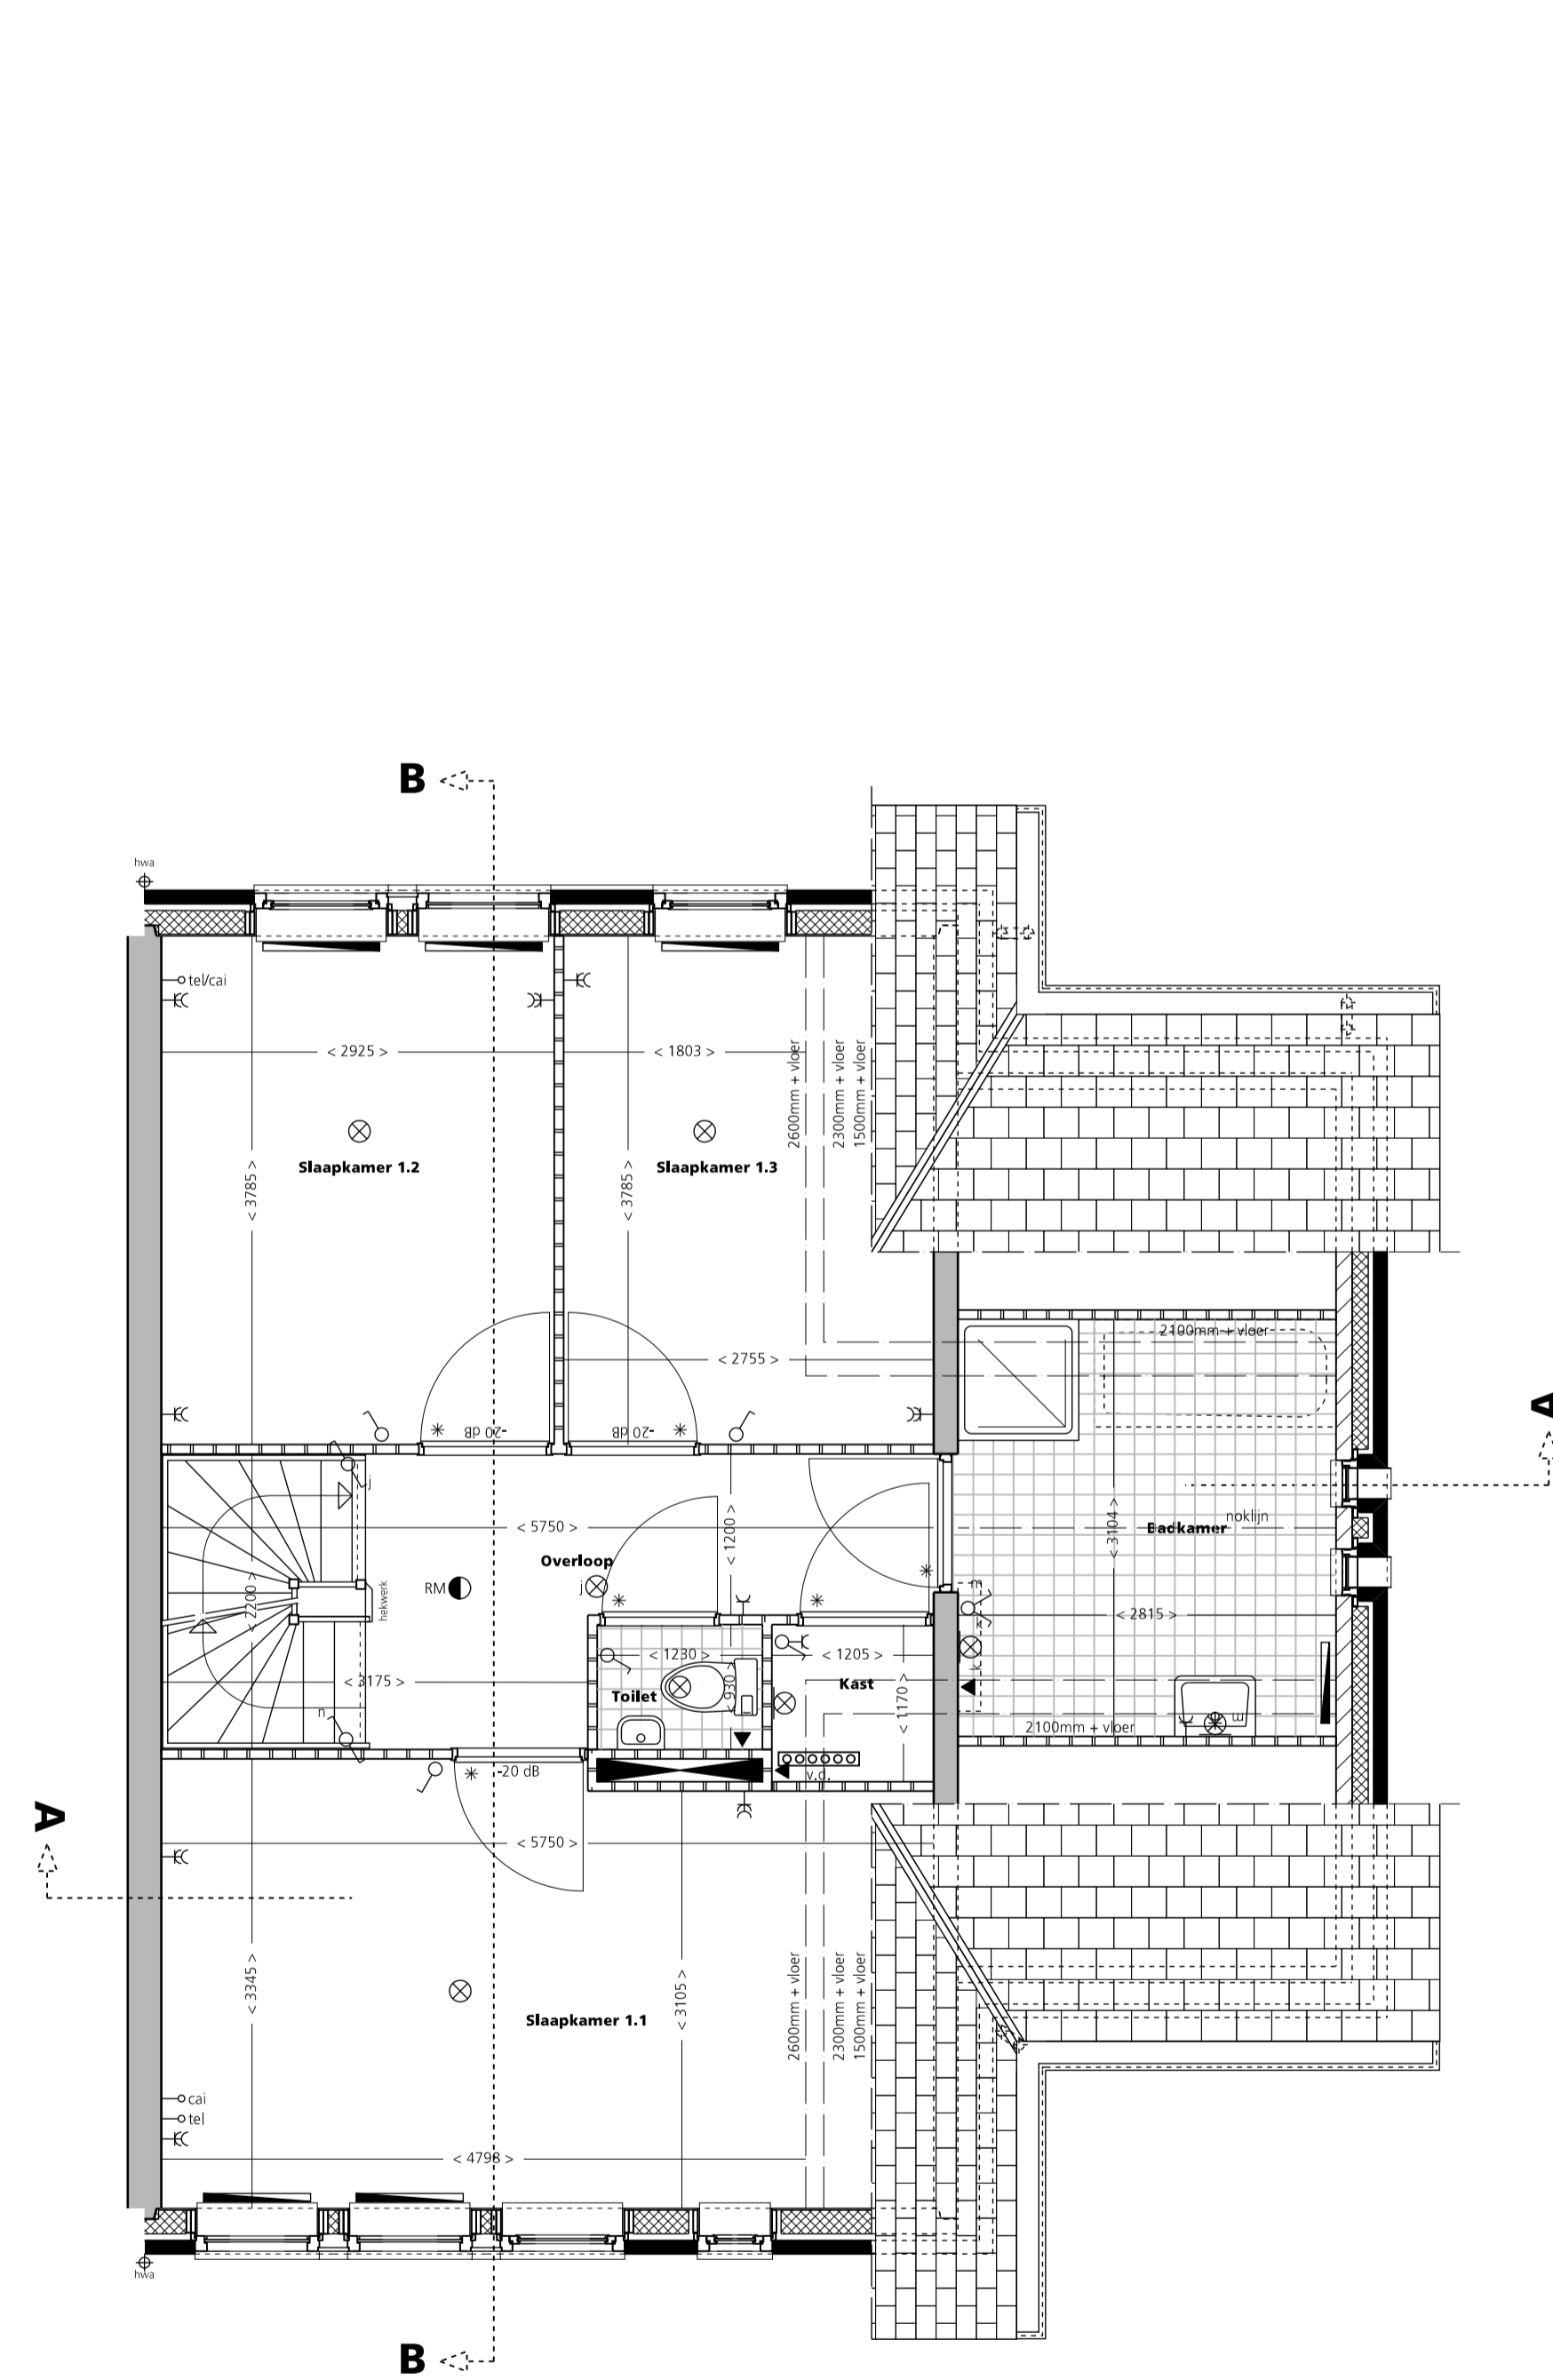

ACHTERGEVEL
BASIS

1E VERDIEPING
BASIS