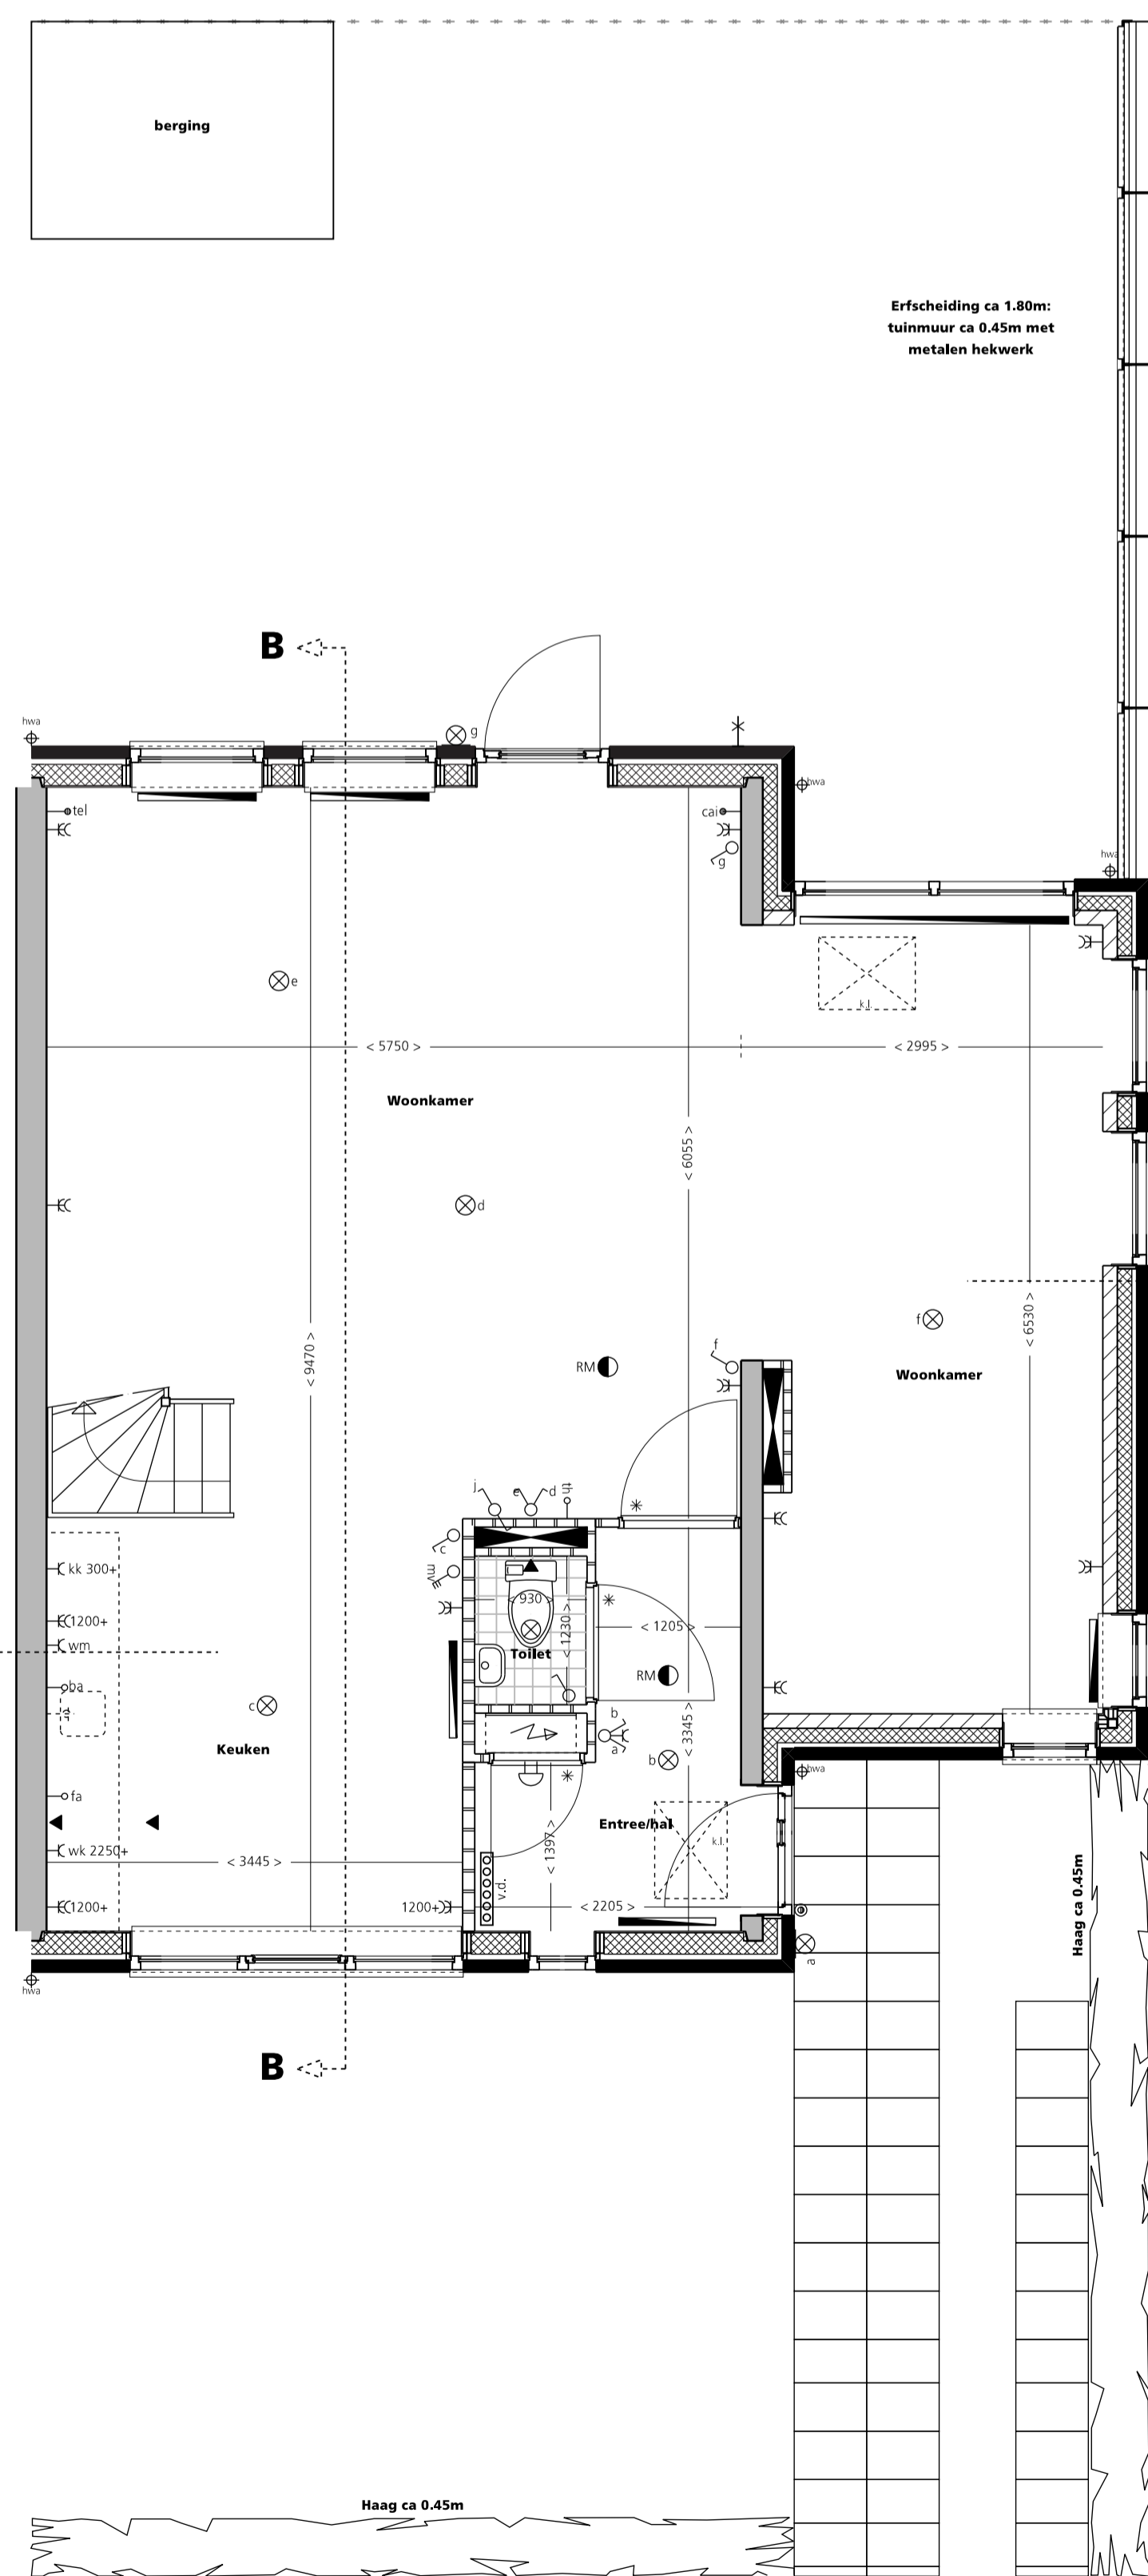

VOORGEVEL
BASIS

BEGANE GROND
BASIS