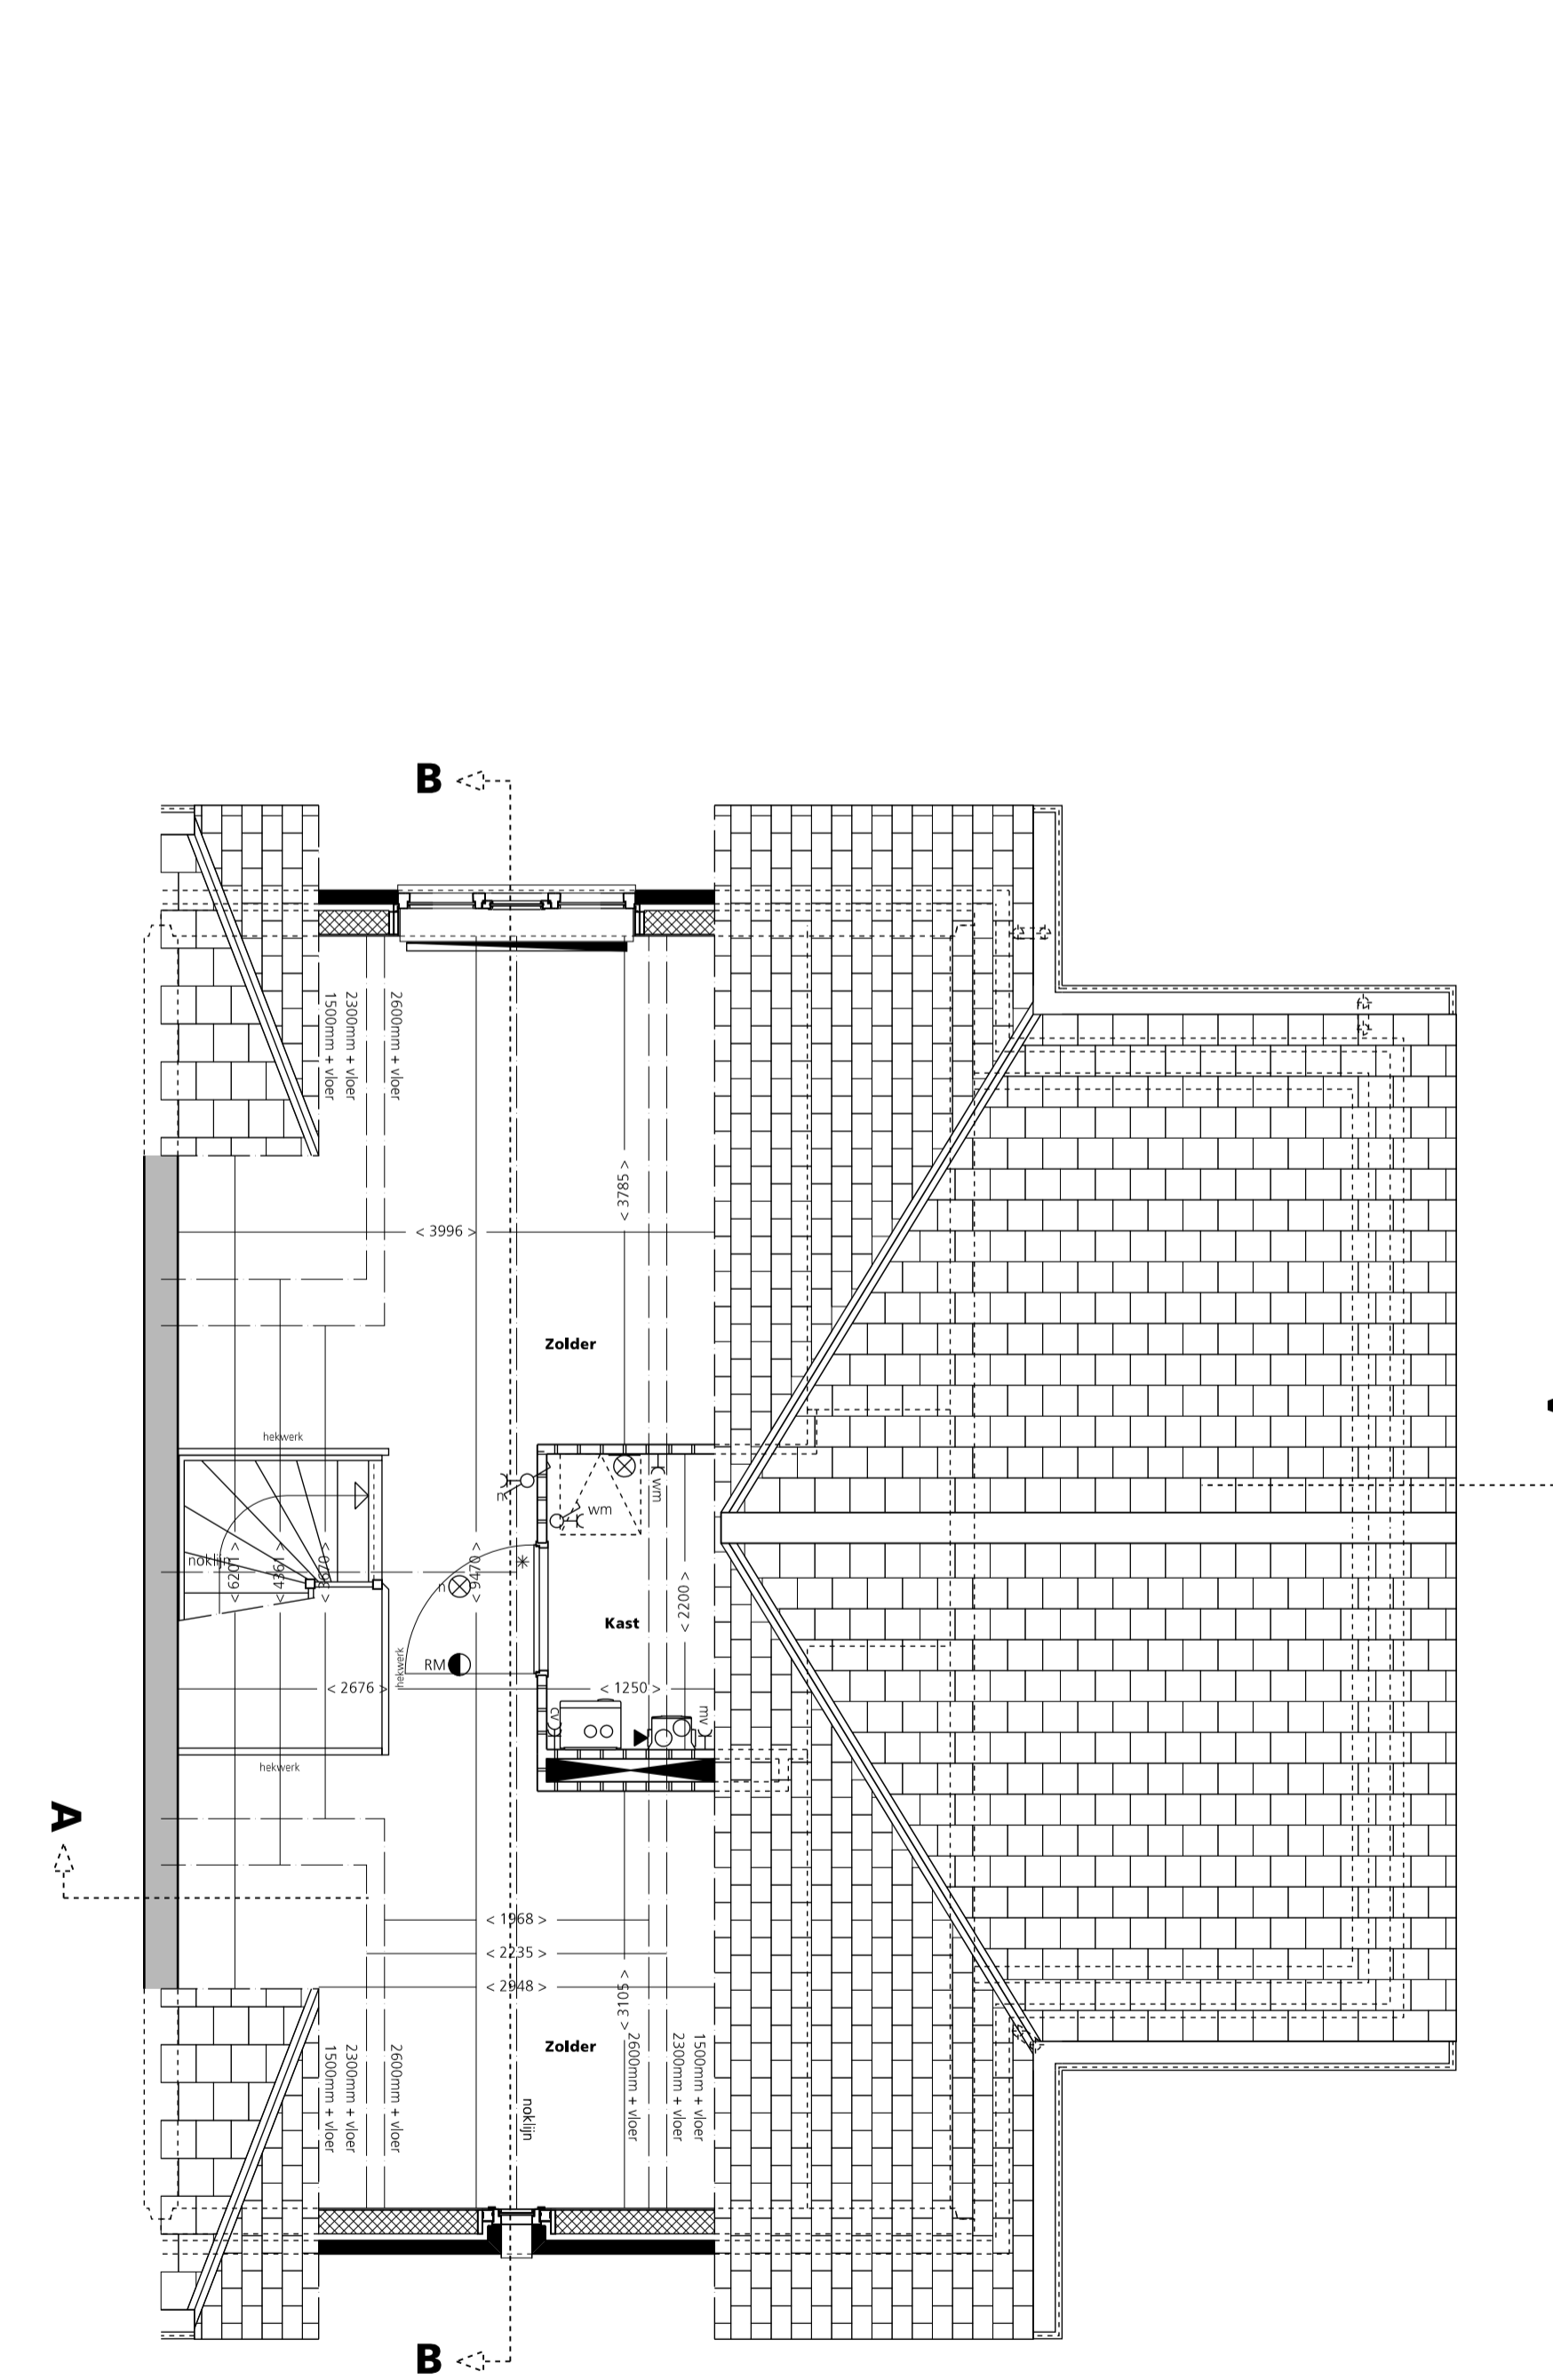

2E VERDIEPING
BASIS