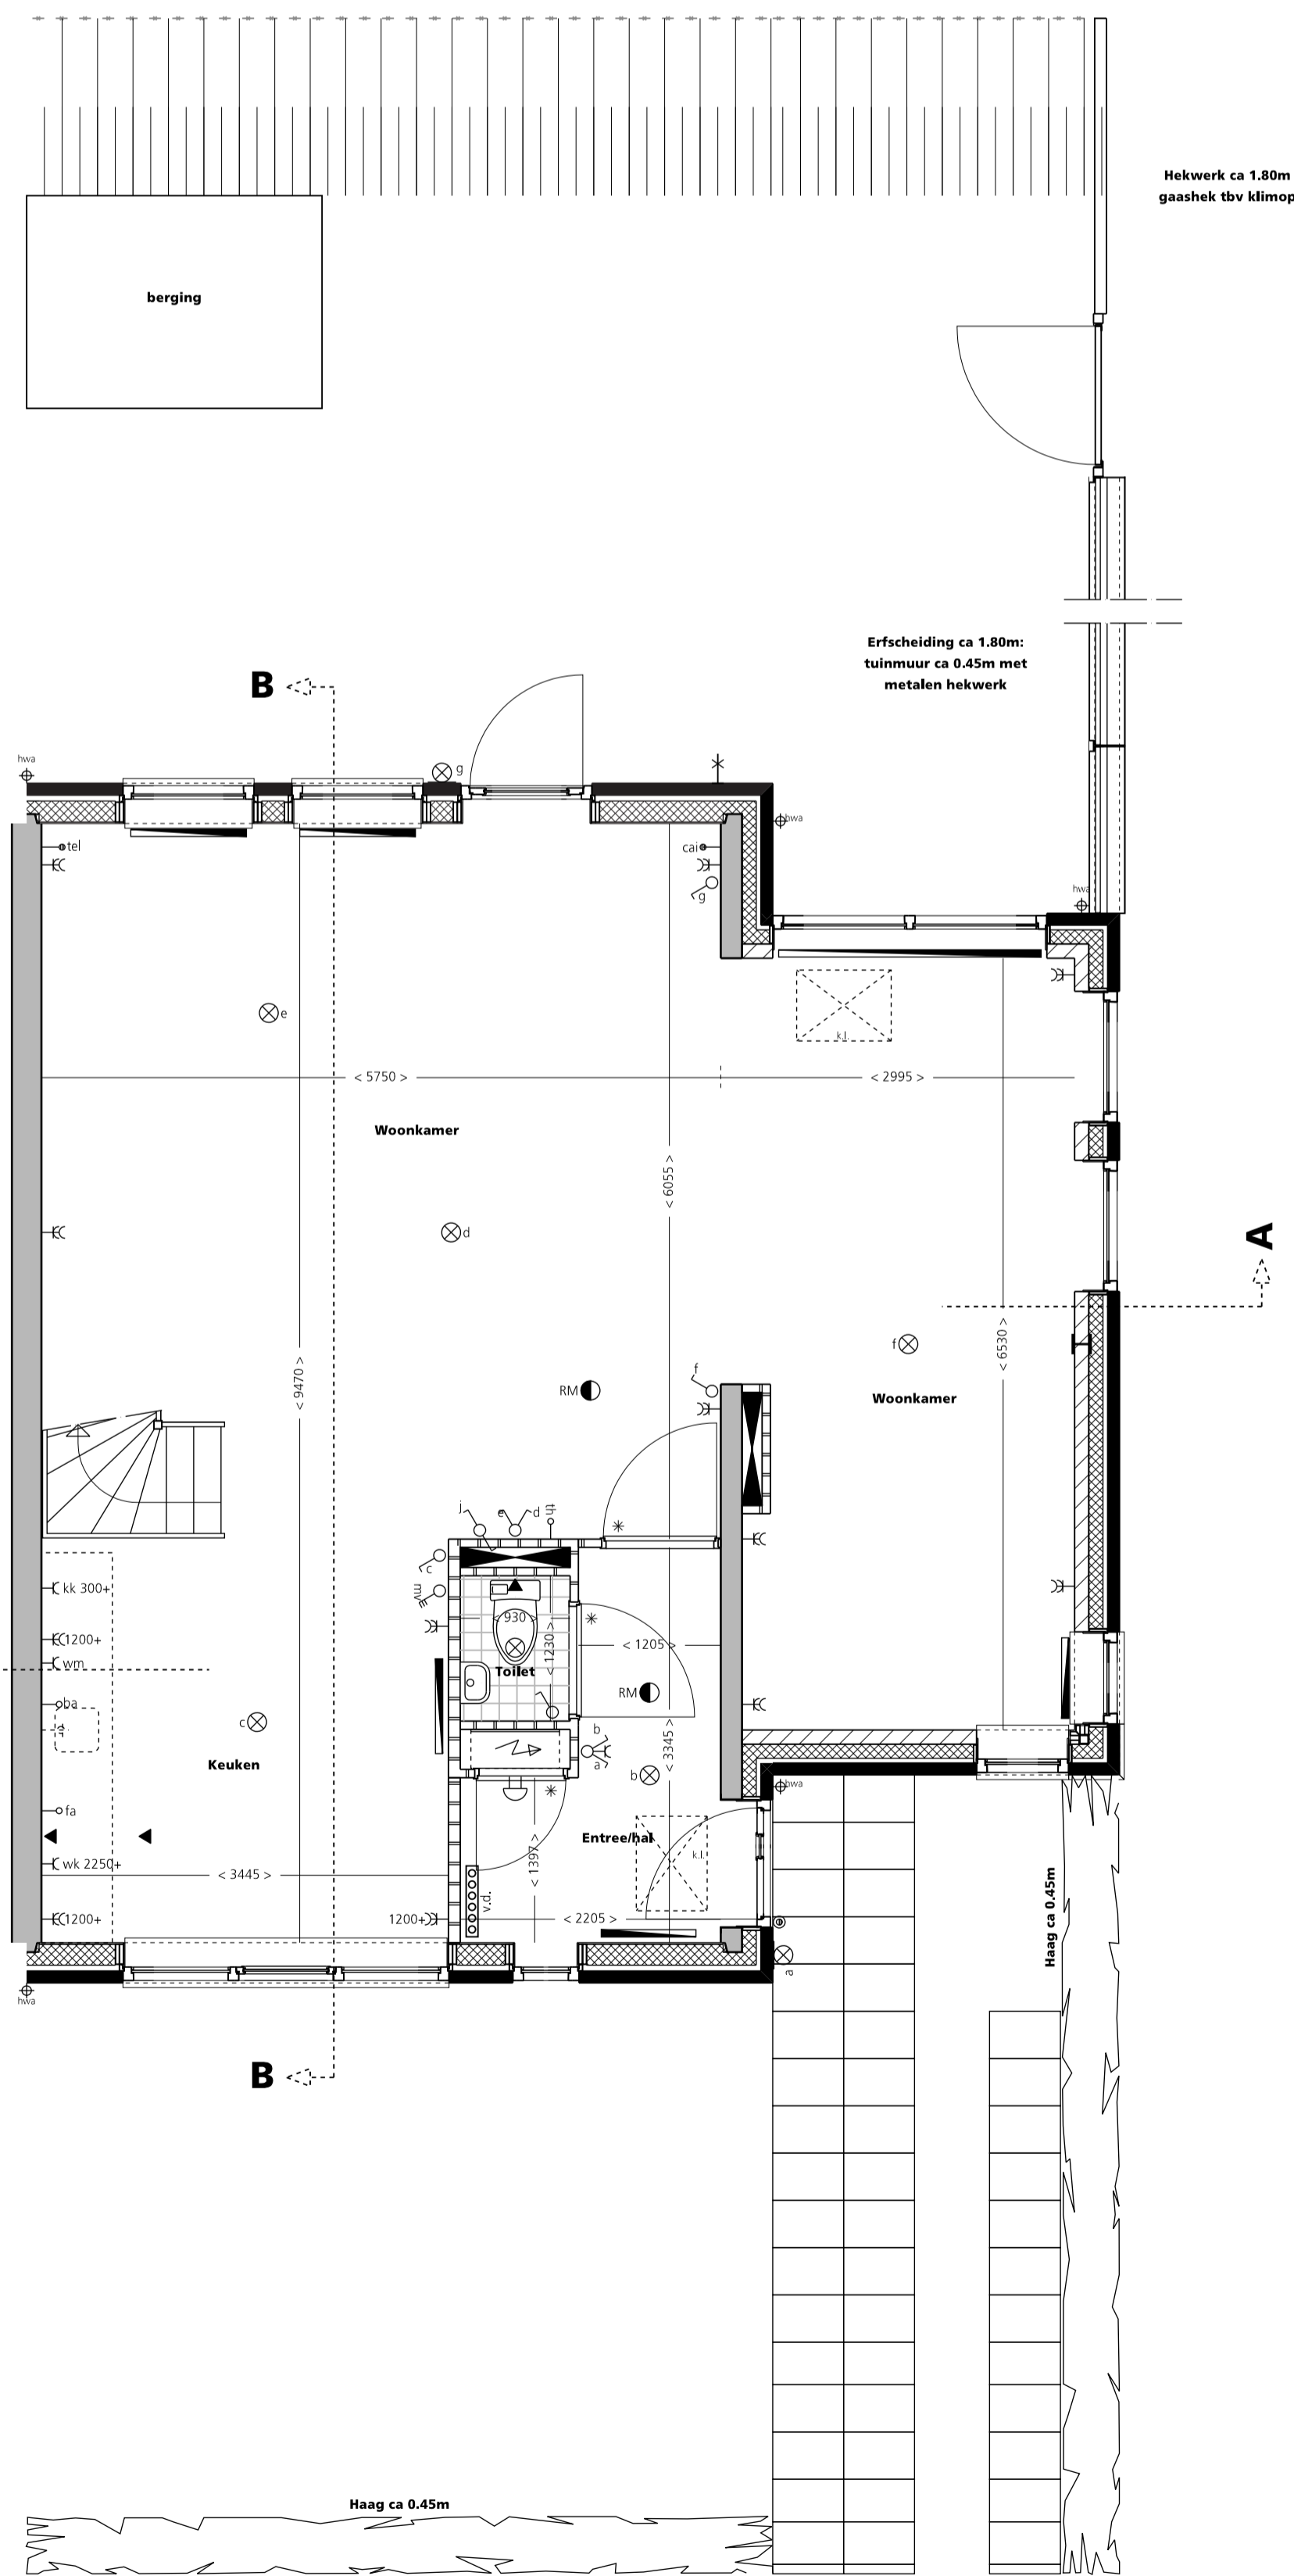

VOORGEVEL
BASIS

BEGANE GROND
BASIS