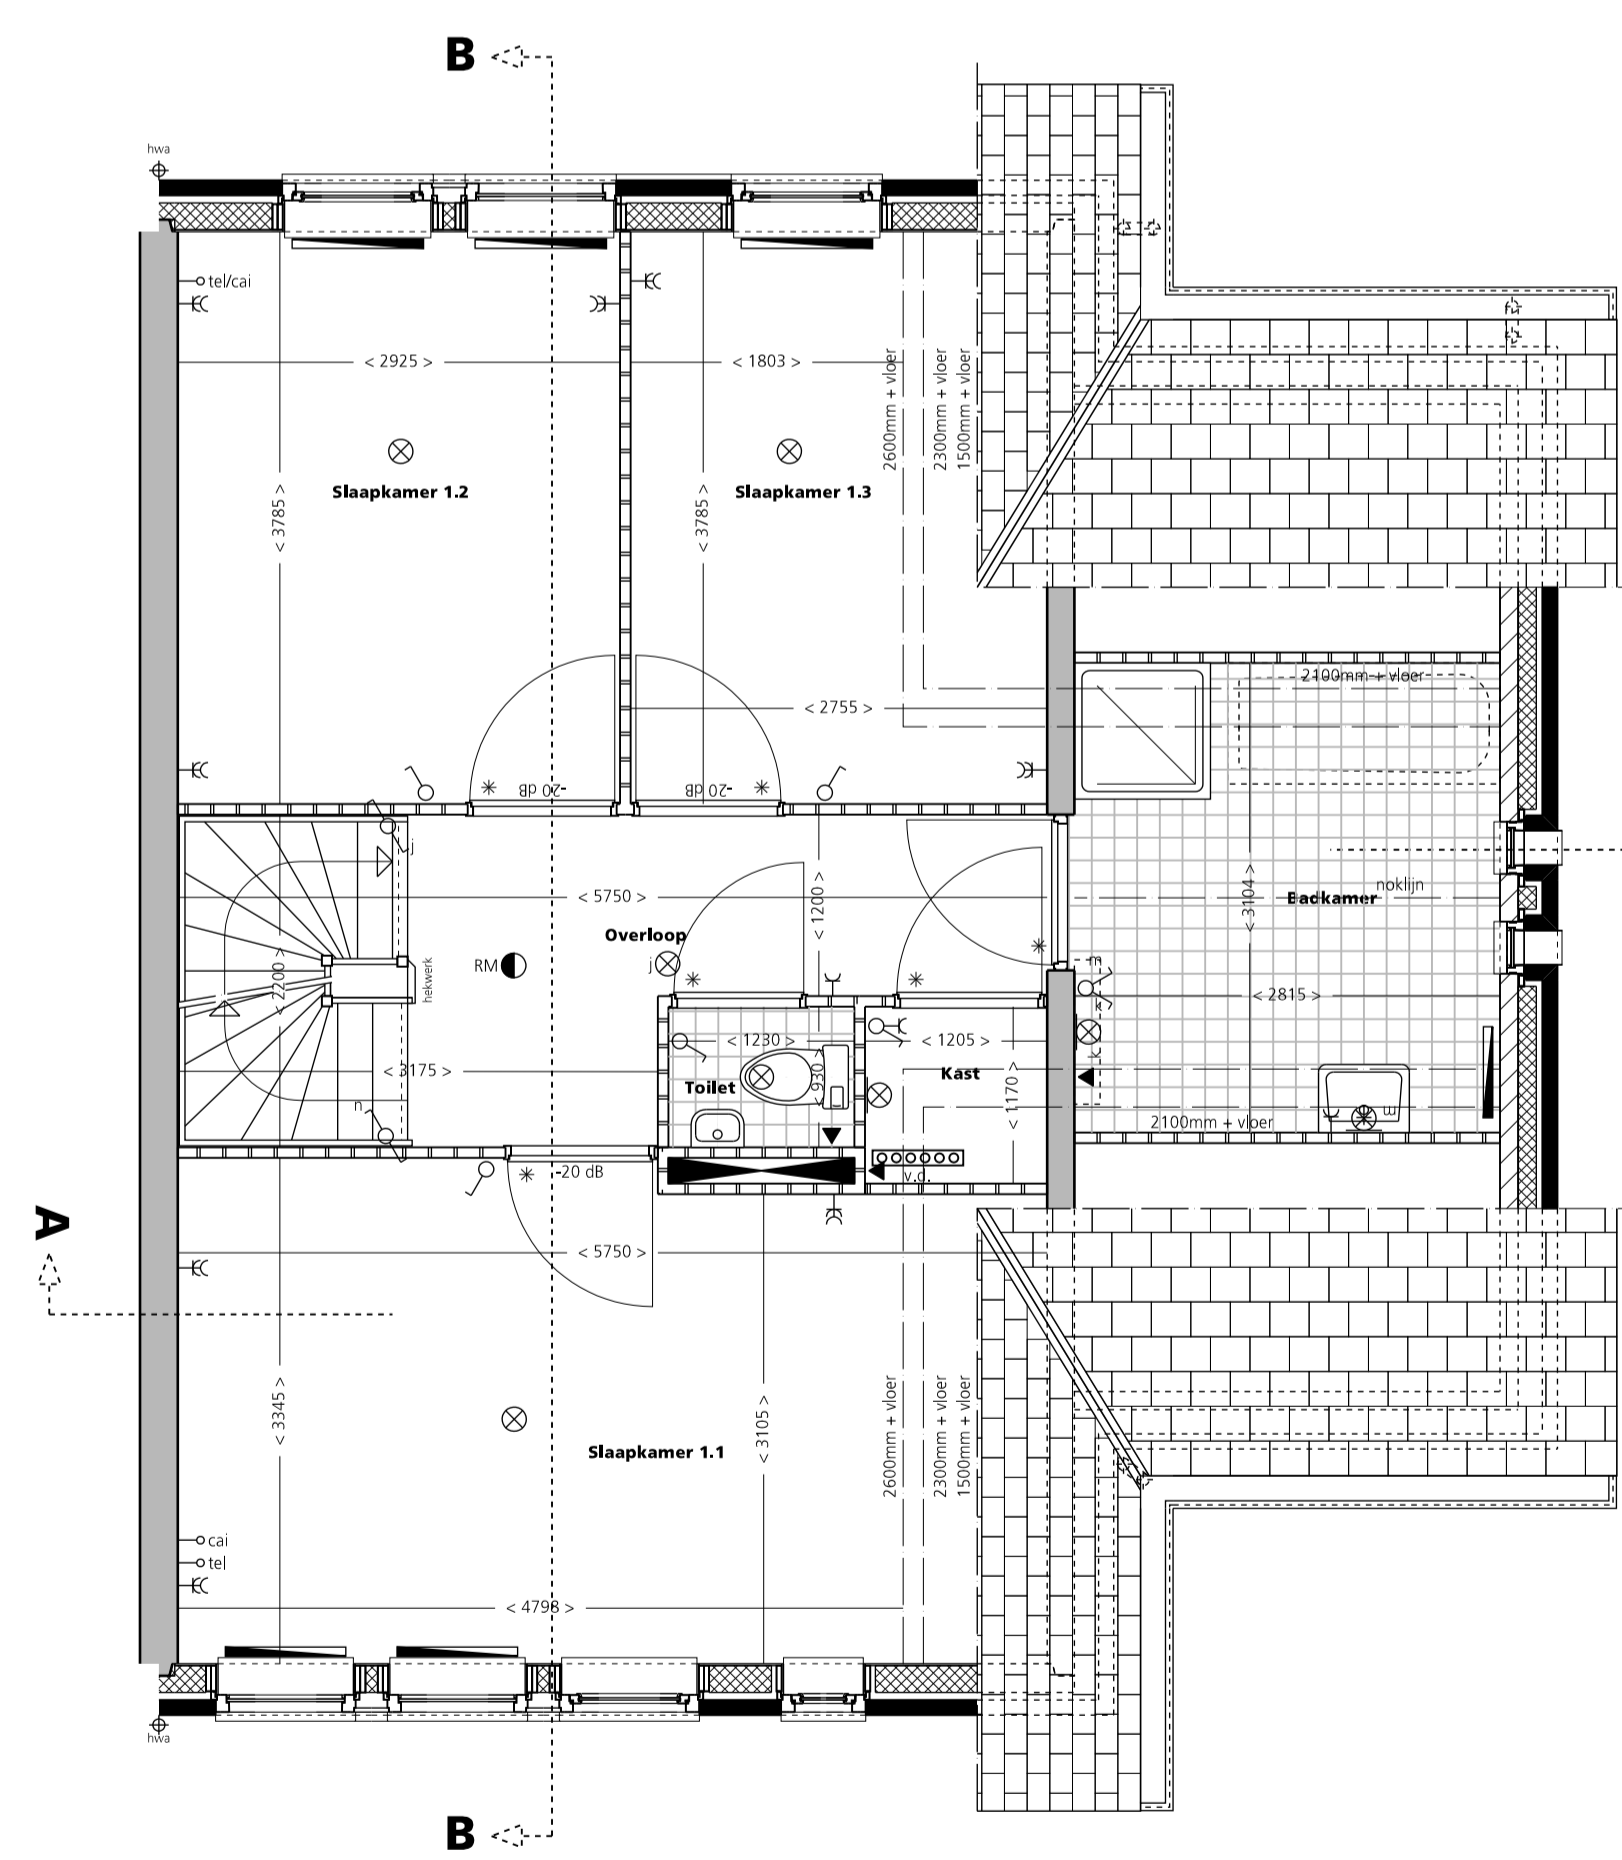

1E VERDIEPING
BASIS