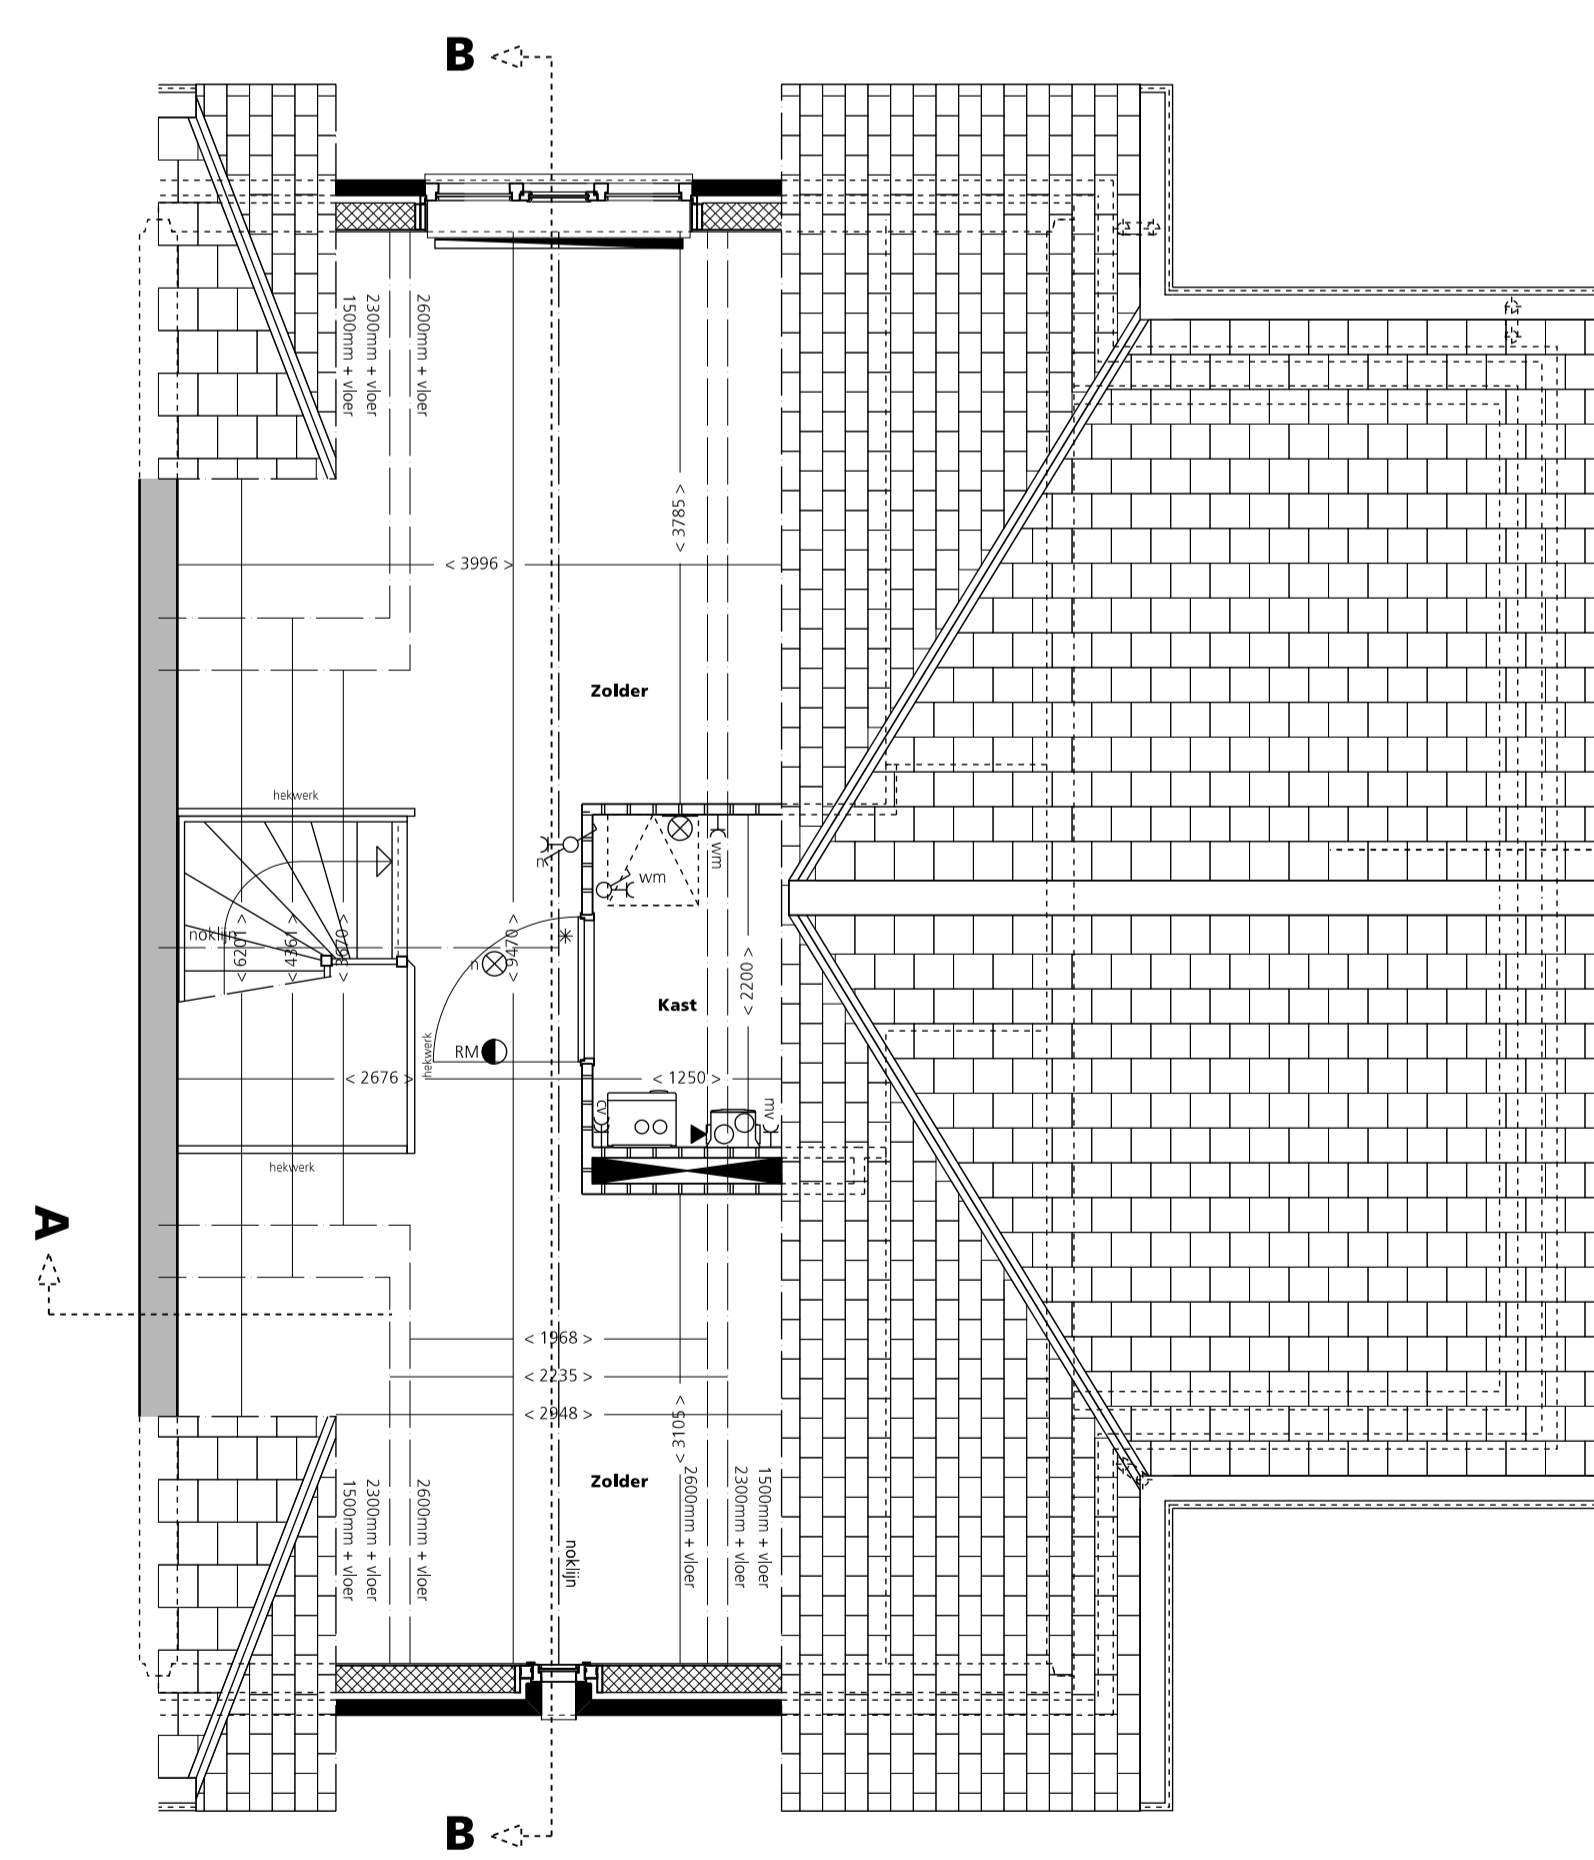

2E VERDIEPING
BASIS