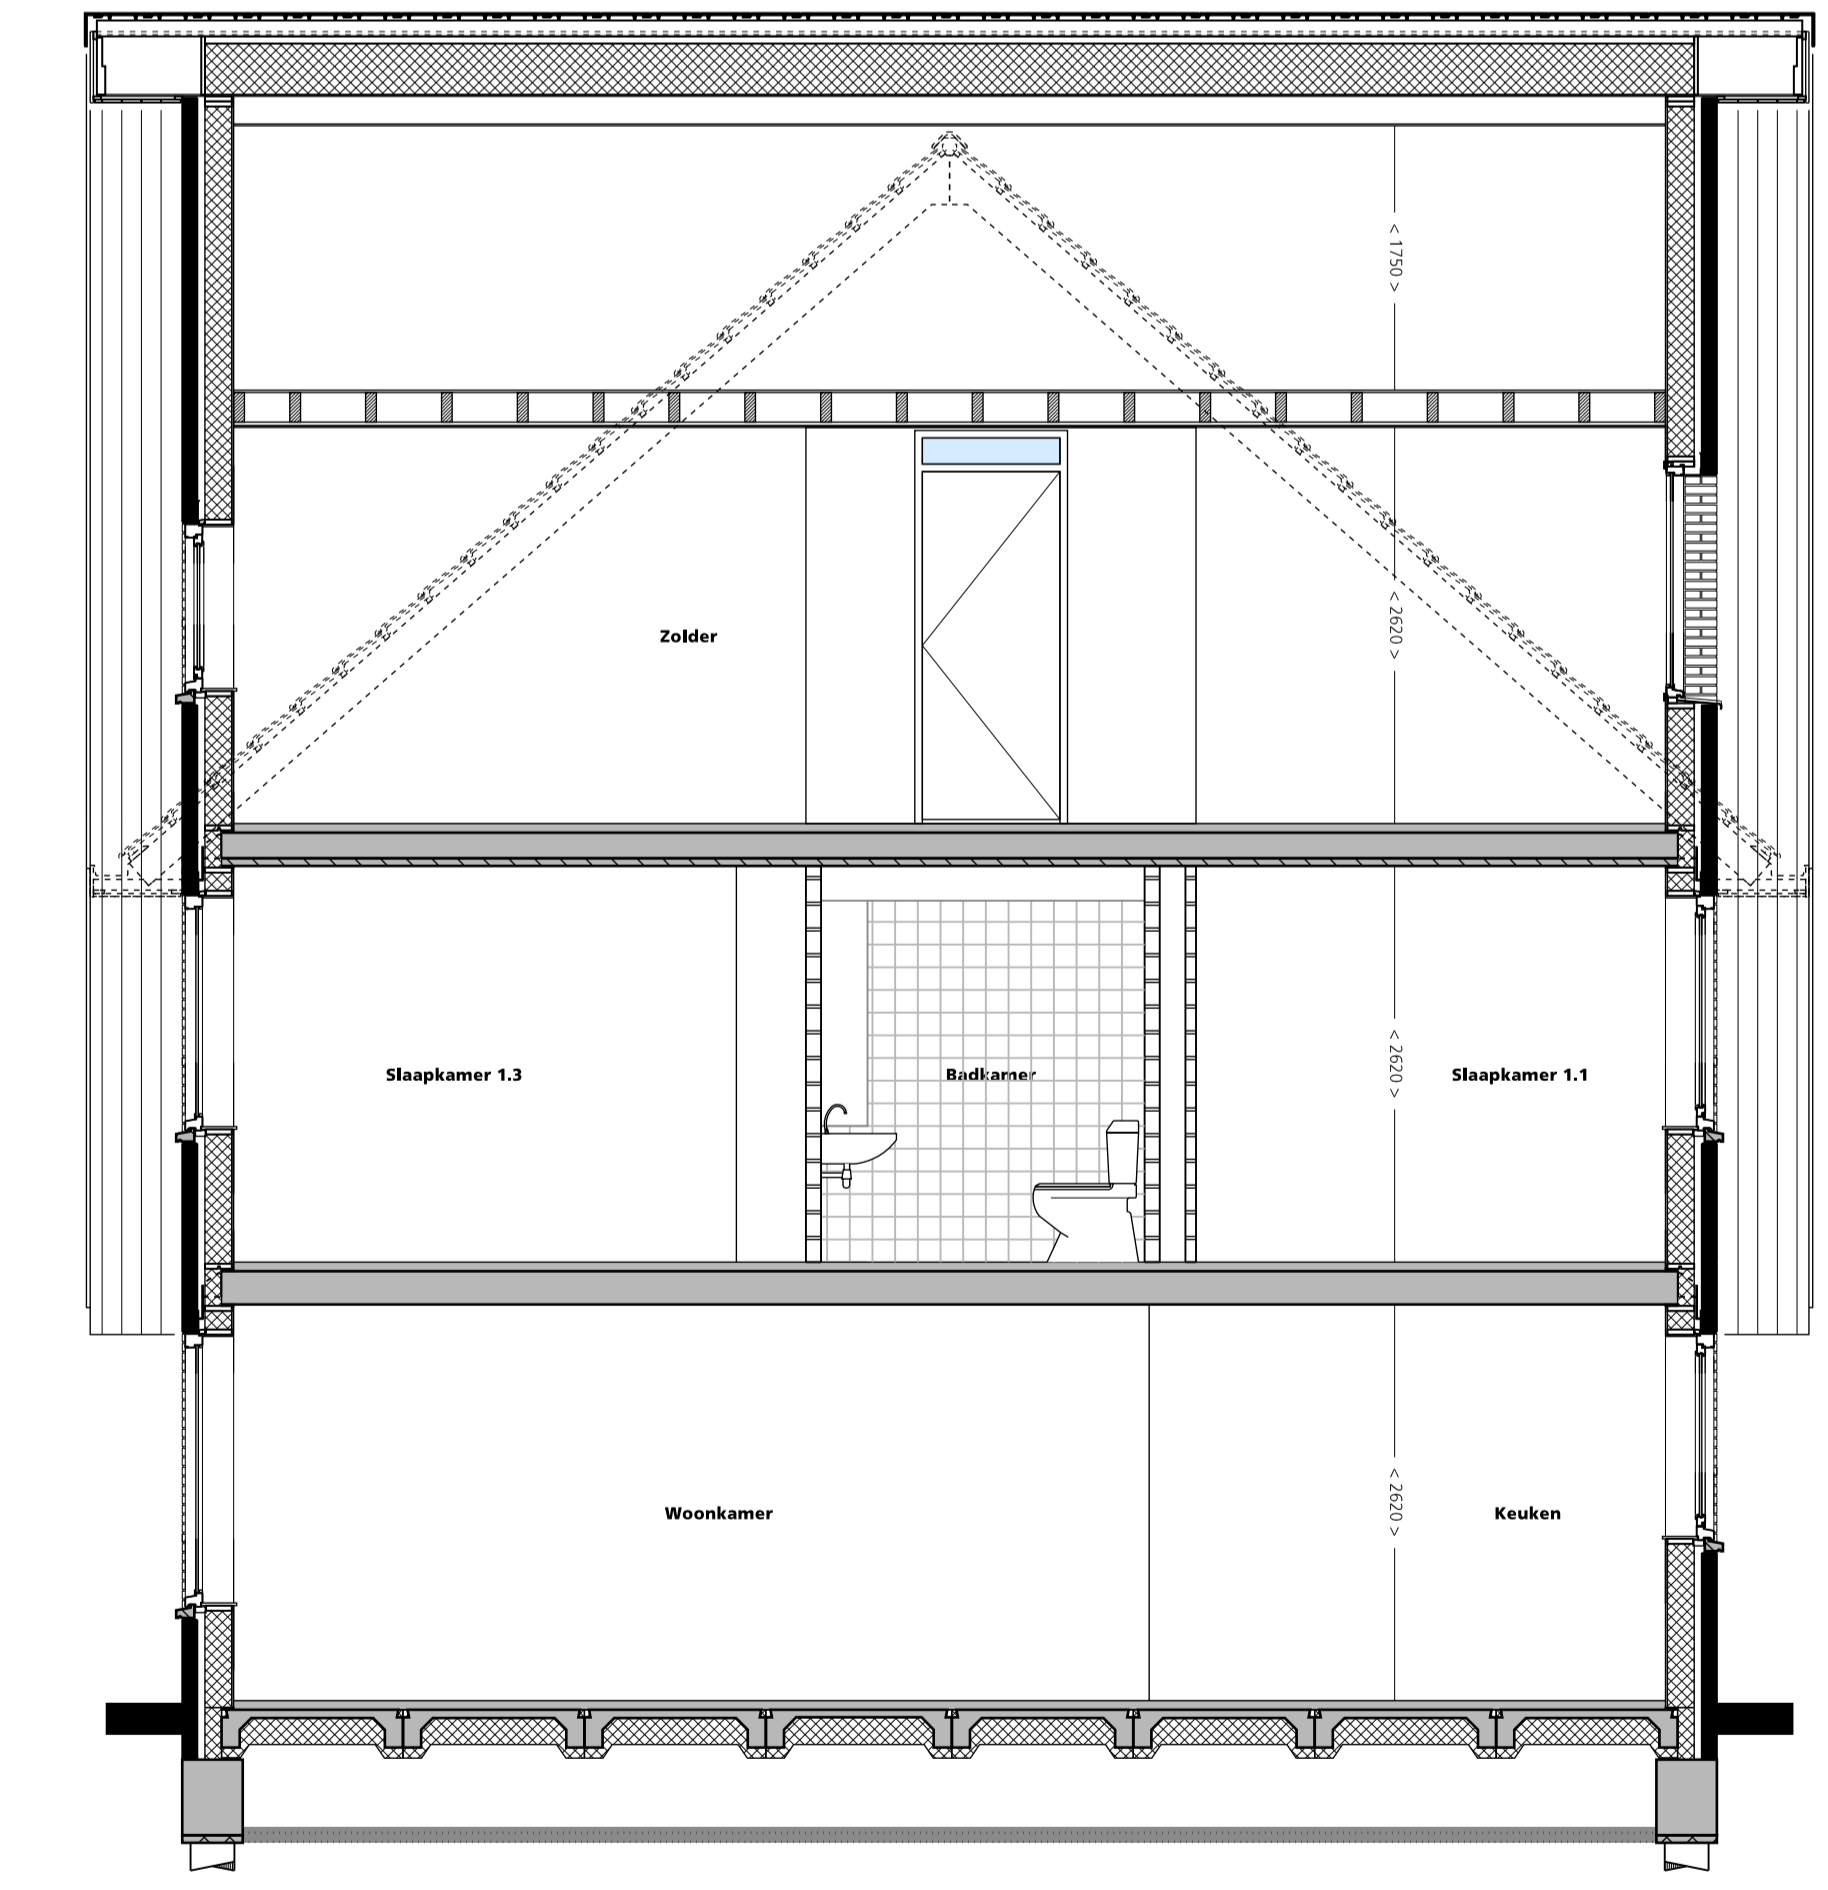

DOORSNEDE B-B
BASIS

RENOVOOI ALGEMEEN	RENOVOOI ELEKTRA
goudkleurverf	rookmelder
betonwiel/raamwiel	wandcontactdoos dubbel gaas
gestuukte hout-rektestouw wand	wandcontactdoos enkel gaas
isolatie	wandcontactdoos enkel gaas, tlv koelkast 300 mm x 400 mm
niet dragende binnenwand	wandcontactdoos enkel gaas, tlv vaatwasser
afgehangen mechanische ventilatie, wand/plafond	wandcontactdoos enkel gaas, tlv mechanische verwarming
mechanische ventilatie-unit	wandcontactdoos enkel gaas, tlv ketel centrale verwarming
ketel centrale verwarming	aardlekschakelaar, boordraad
opstiktafel wasmachine	aardlekschakelaar, boordraad, boordraad
inspectieklep	aardlekschakelaar, boordraad, boordraad, boordraad
radiator	aardlekschakelaar, boordraad, boordraad, boordraad, boordraad
gips isolator	aardlekschakelaar, boordraad, boordraad, boordraad, boordraad, boordraad
murenwiel	aardlekschakelaar, boordraad, boordraad, boordraad, boordraad, boordraad, boordraad
hooi	aardlekschakelaar, boordraad, boordraad, boordraad, boordraad, boordraad, boordraad, boordraad
horekwaliteitsvloer	aardlekschakelaar, boordraad, boordraad, boordraad, boordraad, boordraad, boordraad, boordraad, boordraad
buitenkraan	aardlekschakelaar, boordraad, boordraad, boordraad, boordraad, boordraad, boordraad, boordraad, boordraad, boordraad