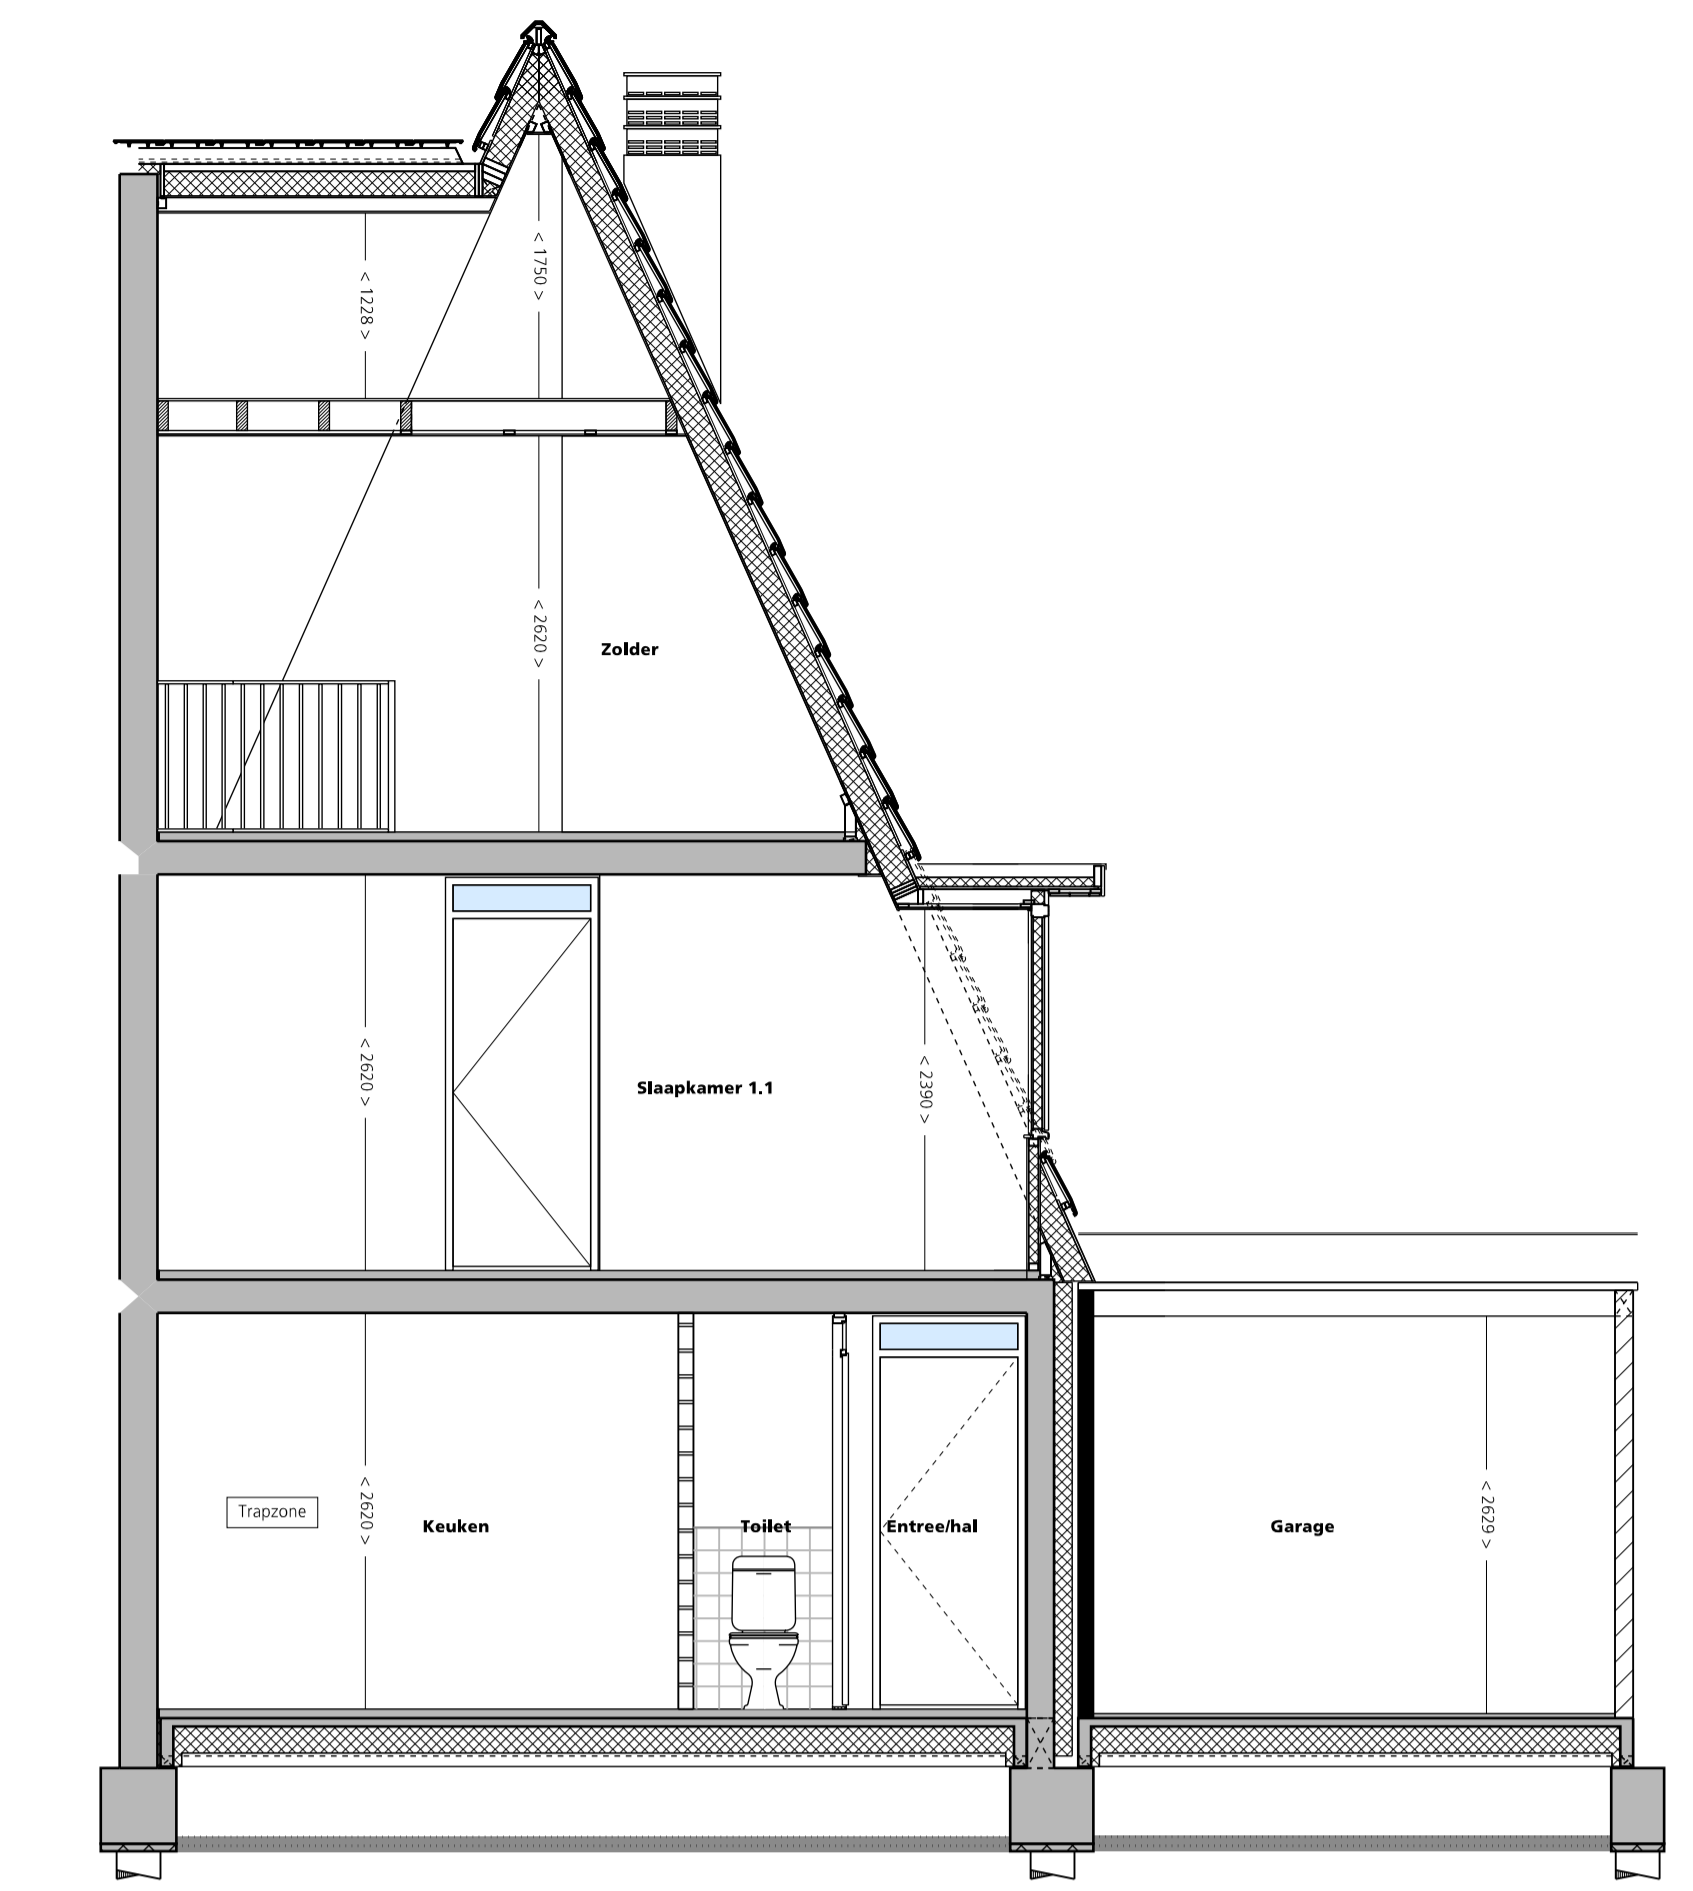

DOORSNEDE A-A
BASIS