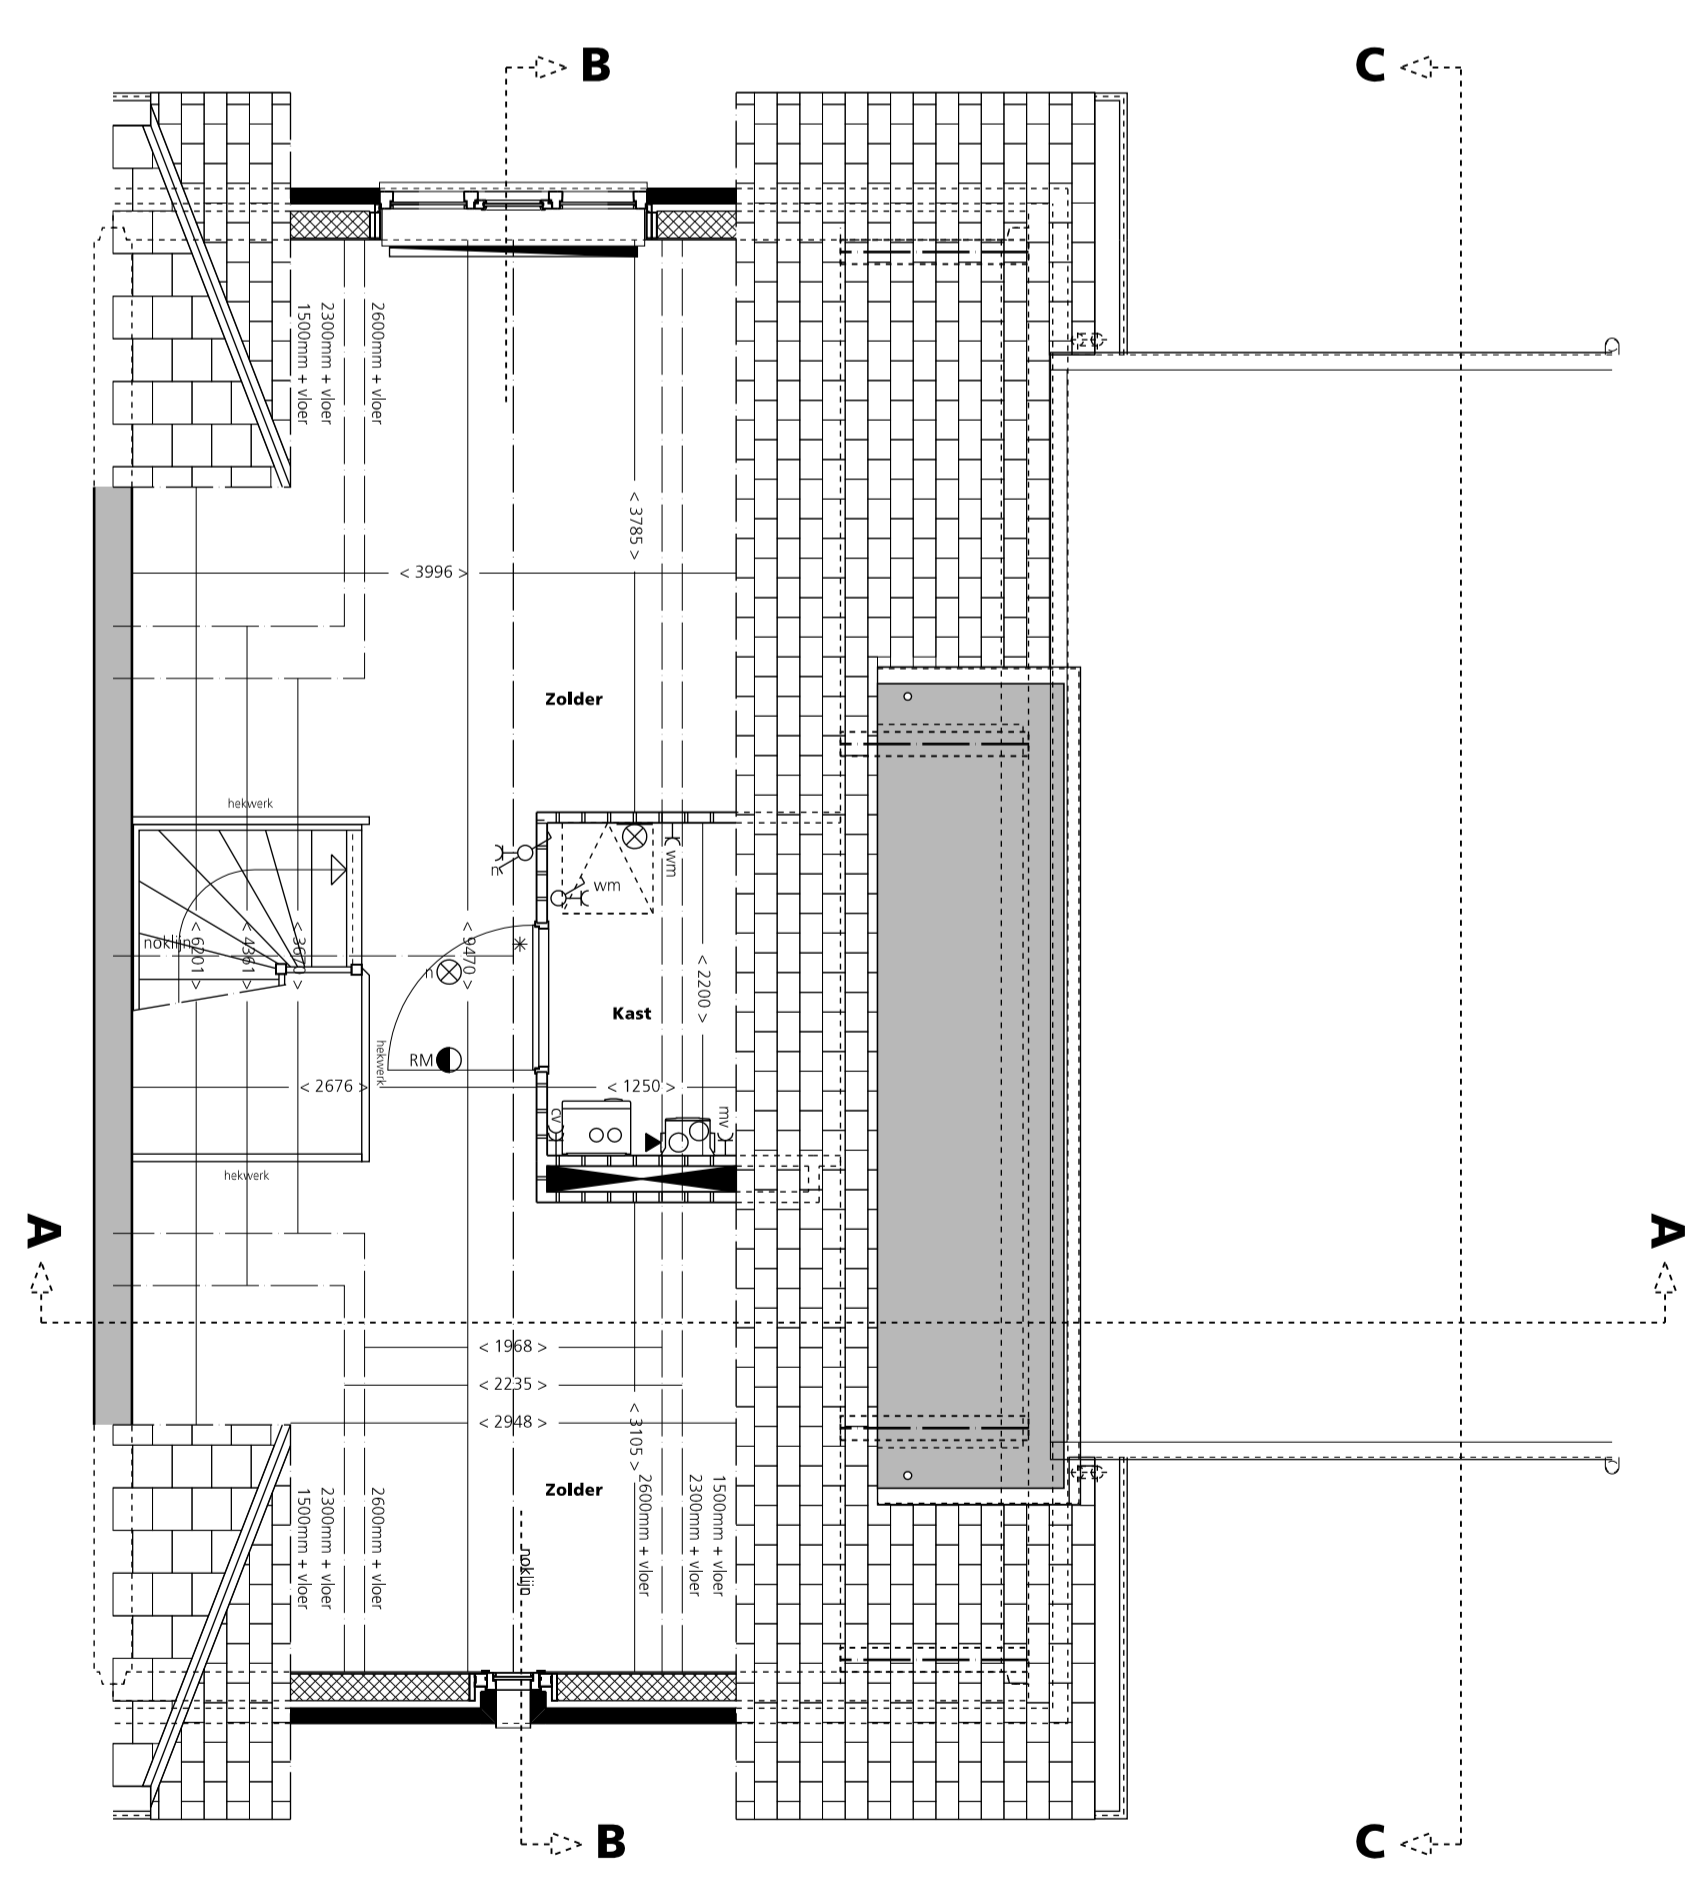

2E VERDIEPING
BASIS