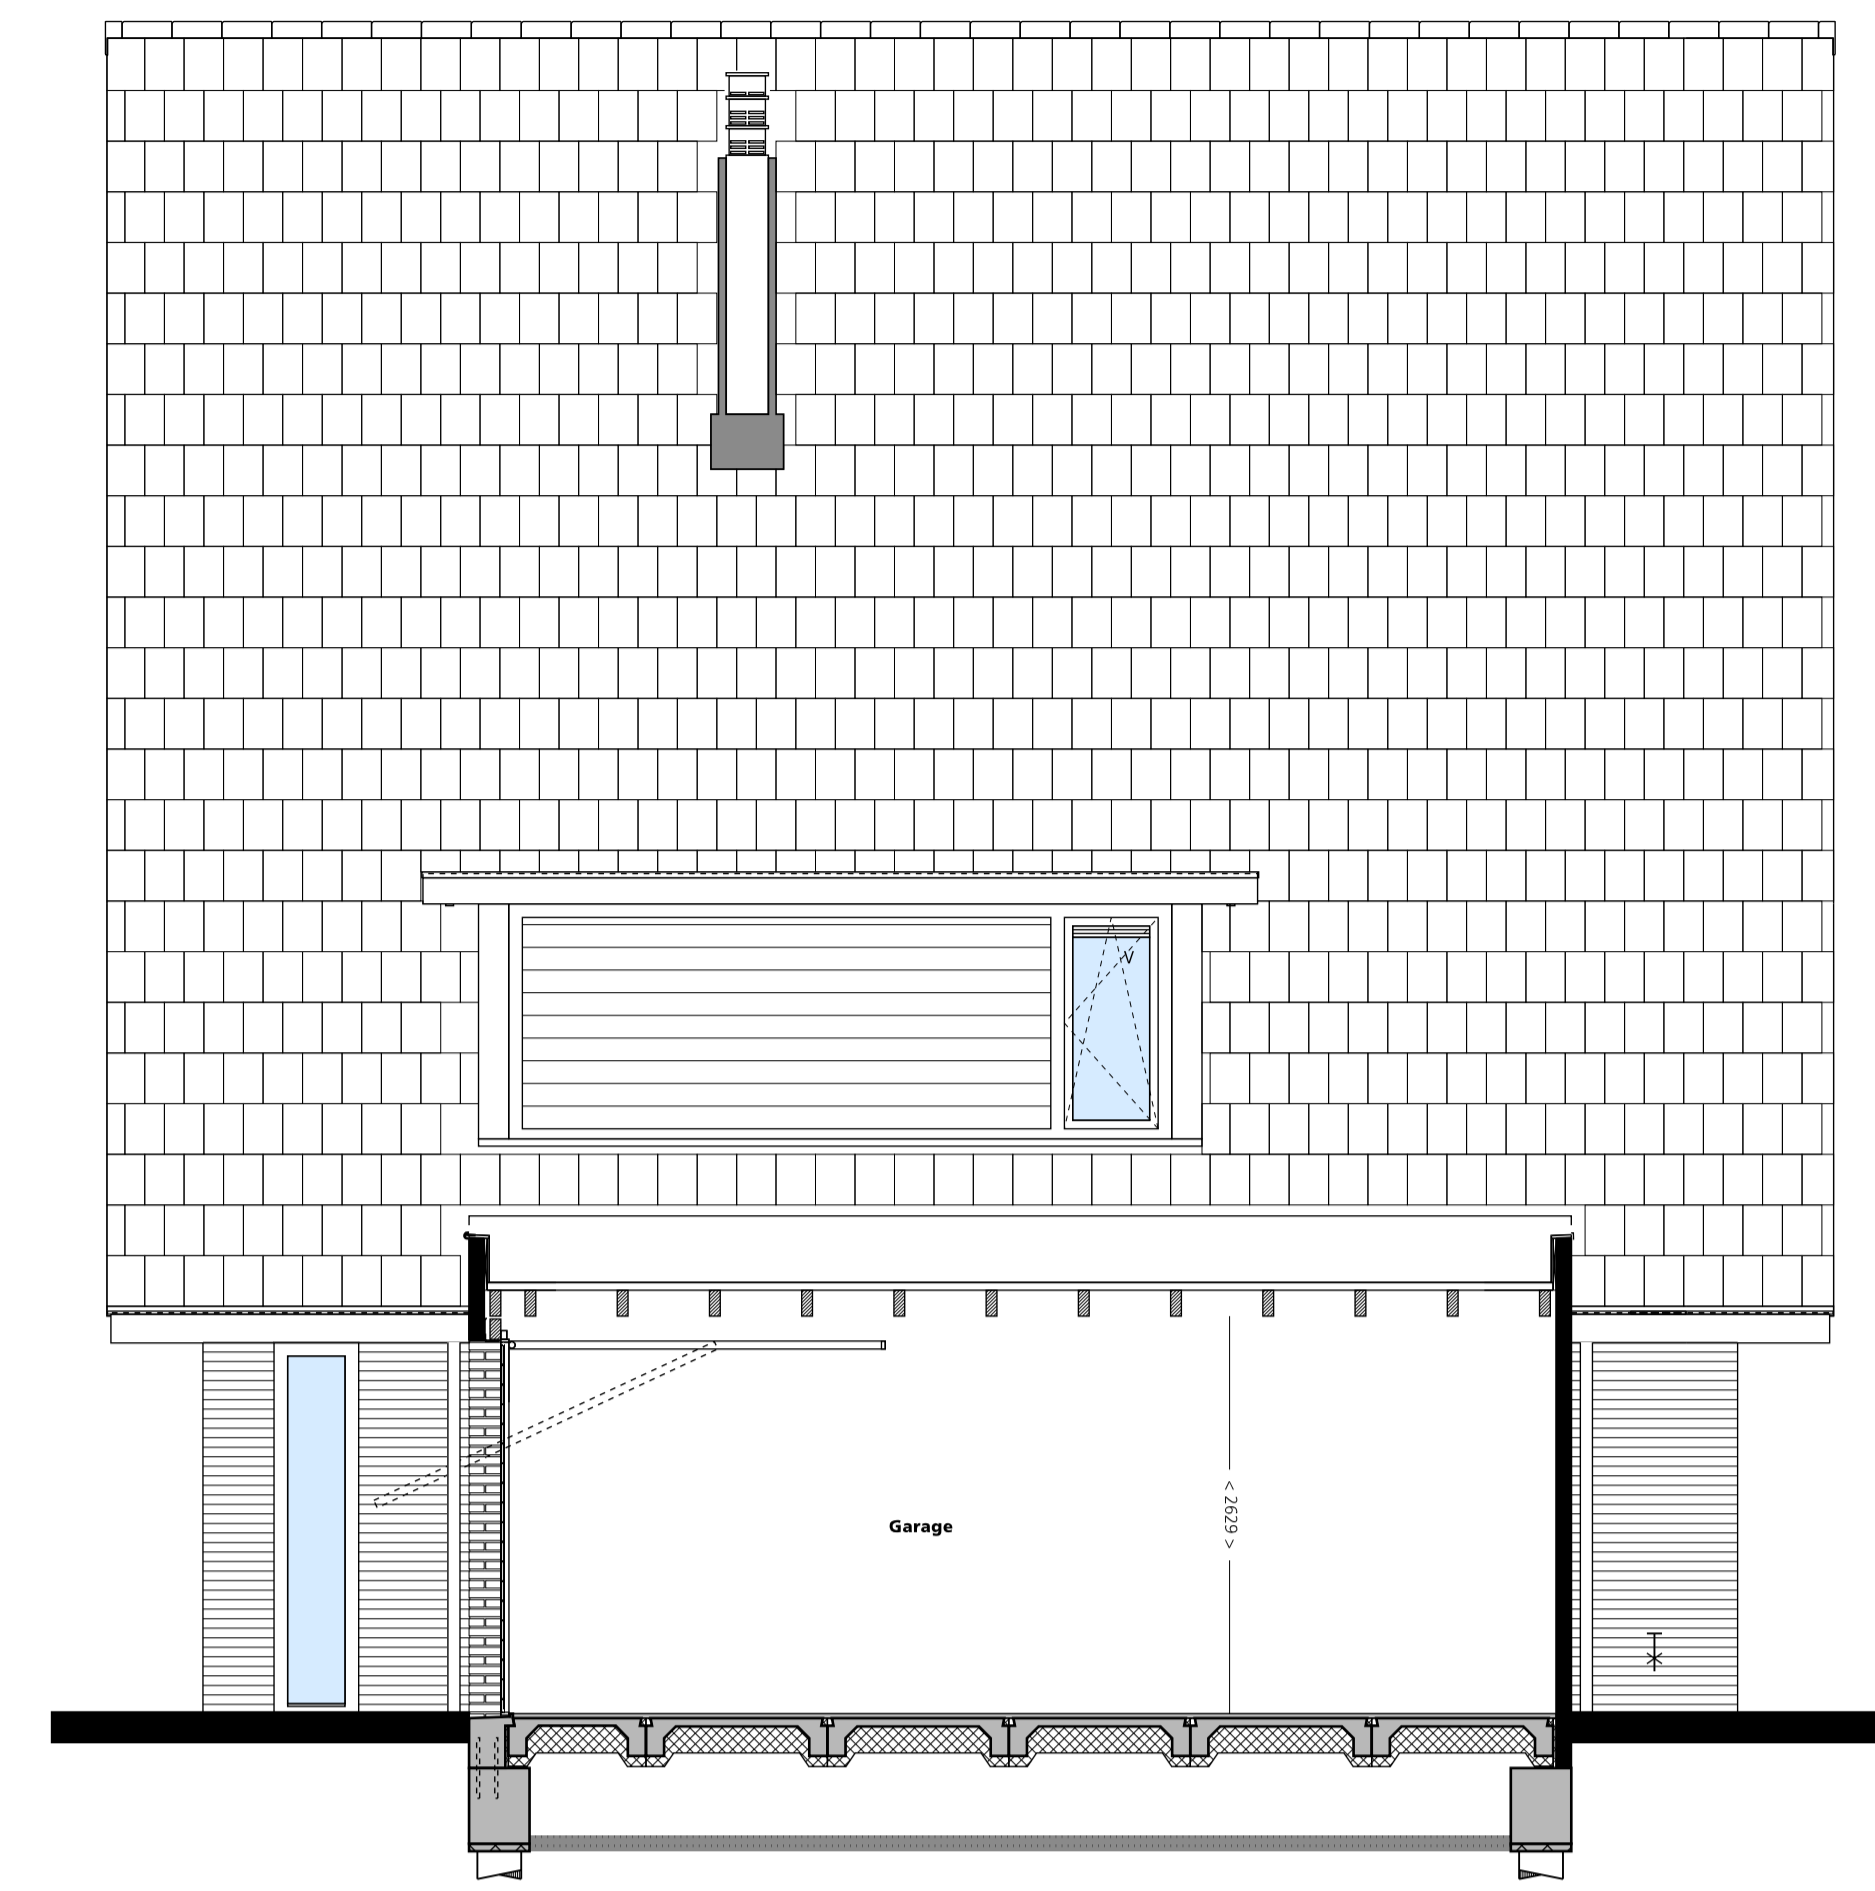

ZIJGEVEL / DOORSNEDE C-C
BASIS